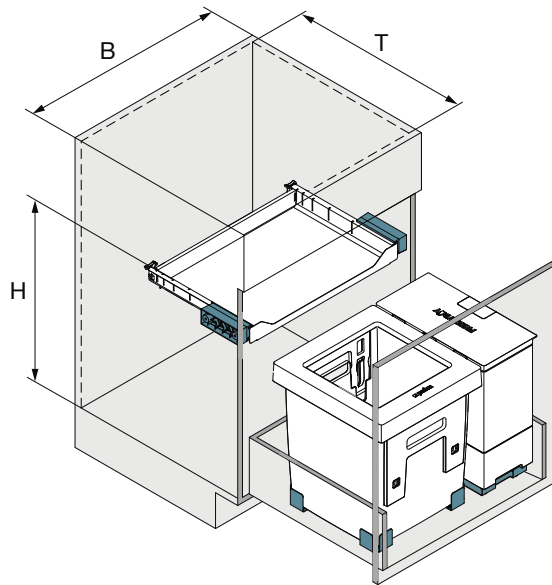

Elementbreite: 550 mm, mit
33-Liter-Eimer (Metall)

DIFFERENZIERUNGSMERKMALE

40-Liter-Eimer

- Der FreezyBoy kühlt organischen Abfall auf -5°C
- Der Zersetzungsprozess wird unterbunden, kein Gestank kommt auf
- Der Innenbehälter muss also erst geleert werden wenn er voll ist
- Der tragbare Inneneimer ist spülmaschinenfest
- Ausziehbares Metalltablar als zusätzliche Ablagefläche
- Eimer und FreezyBoy werden mittels Bodenarretierung auf Schubladenboden positioniert
- System (40 Liter Eimer + Freezy-Boy) ist um 30 mm höhenverstellbar und kann unter jeder Spüle eingebaut werden
- Der Abfalleimer aus Kunststoff (40 Liter) für 600 mm breite Elemente ermöglicht kinderleichtes Einspannen von Abfallsäcken verschiedener Grössen (15–50 Liter)
- Beim Abfalleimer aus Metall (33 Liter) für 550 mm breite Elemente wird der Kehrichtsack in der dafür vorgesehenen Aussparung am Eimer eingehängt.

OPTIONEN

Fusspedal

Fusspedal zum handfreien Öffnen der Tür – einfach und hygienisch

TECHNISCHE ILLUSTRATION

Oeko FreezyBoy Universal mit 40 Liter Kunststofffeimer

B= Elementbreite	600 mm
T= Lichte Tiefe	≥ 450 mm
H= Lichte Höhe	450/480 mm

Oeko FreezyBoy Universal mit 33 Liter Metalleimer

B= Elementbreite	550 mm
T= Lichte Tiefe	≥ 450 mm
H= Lichte Höhe	450 mm

Oeko FreezyBoy Universal | 40 Liter + FreezyBoy

Abfalleimer-Set für die Schubladenauszüge Blum Legrabox, Grass Vionaro, Hettich AvanTech ab 450 mm Tiefe