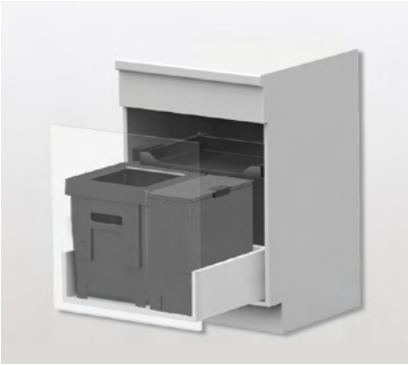

ABFALLSYSTEM OEKO FREEZYBOY UNIVERSAL

Das flexible Abfallsystem mit gekühltem Komposteimer FreezyBoy
für alle gängigen Küchen-Schubladenauszüge

VARIANTEN

Elementbreite: 600 mm, mit
40-Liter-Eimer (Kunststoff)

Elementbreite: 550 mm, mit
33-Liter-Eimer (Metall)

DIFFERENZIERUNGSMERKMALE

40-Liter-Eimer

- Der FreezyBoy kühlt organischen Abfall auf -5°C
- Der Zersetzungsprozess wird unterbunden, kein Gestank kommt auf
- Der Innenbehälter muss also erst geleert werden wenn er voll ist
- Der tragbare Inneneimer ist spülmaschinenfest
- Ausziehbares Metalltablar als zusätzliche Ablagefläche
- Eimer und FreezyBoy werden mittels Bodenarretierung auf Schubladenboden positioniert
- System (40 Liter Eimer + Freezy-Boy) ist um 30 mm höhenverstellbar und kann unter jeder Spüle eingebaut werden
- Der Abfalleimer aus Kunststoff (40 Liter) für 600 mm breite Elemente ermöglicht kinderleichtes Einspannen von Abfallsäcken verschiedener Grössen (15–50 Liter)
- Beim Abfalleimer aus Metall (33 Liter) für 550 mm breite Elemente wird der Kehrichtsack in der dafür vorgesehenen Aussparung am Eimer eingehängt.

OPTIONEN

Fusspedal

Fusspedal zum handfreien Öffnen der Tür – einfach und hygienisch

TECHNISCHE ILLUSTRATION

Oeko FreezyBoy Universal mit 40 Liter Kunststofffeimer

B= Elementbreite	600 mm
T= Lichte Tiefe	≥ 450 mm
H= Lichte Höhe	450/480 mm

Oeko FreezyBoy Universal mit 33 Liter Metalleimer

B= Elementbreite	550 mm
T= Lichte Tiefe	≥ 450 mm
H= Lichte Höhe	450 mm

Oeko FreezyBoy Universal | 40 Liter + FreezyBoy

Abfalleimer-Set für die Schubladenauszüge Blum Legrabox, Grass Vionaro, Hettich AvanTech ab 450 mm Tiefe