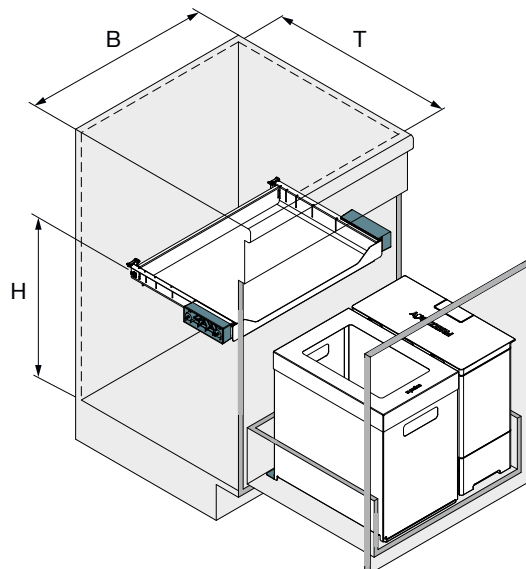

Elementbreite: 550 mm, mit
33-Liter-Eimer (Metall)

DIFFERENZIERUNGSMERKMALE

40-Liter-Eimer

- Der FreezyBoy kühlt organischen Abfall auf -5°C
- Der Zersetzungsprozess wird unterbunden, kein Gestank kommt auf
- Der Innenbehälter muss also erst geleert werden wenn er voll ist
- Der tragbare Inneneimer ist spülmaschinenfest
- Ausziehbares Metalltablar als zusätzliche Ablagefläche
- Eimer und FreezyBoy werden mittels Bodenarretierung auf Schubladenboden positioniert
- System (40 Liter Eimer + Freezy-Boy) ist um 30 mm höhenverstellbar und kann unter jeder Spüle eingebaut werden
- Der Abfalleimer aus Kunststoff (40 Liter) für 600 mm breite Elemente ermöglicht kinderleichtes Einspannen von Abfallsäcken verschiedener Grössen (15–50 Liter)
- Beim Abfalleimer aus Metall (33 Liter) für 550 mm breite Elemente wird der Kehrichtsack in der dafür vorgesehenen Aussparung am Eimer eingehängt.

OPTIONEN

Fusspedal

Fusspedal zum handfreien Öffnen der Tür – einfach und hygienisch

TECHNISCHE ILLUSTRATION

Oeko FreezyBoy Universal mit 40 Liter Kunststofffeimer

B= Elementbreite	600 mm
T= Lichte Tiefe	≥ 450 mm
H= Lichte Höhe	450/480 mm

Oeko FreezyBoy Universal mit 33 Liter Metalleimer

B= Elementbreite	550 mm
T= Lichte Tiefe	≥ 450 mm
H= Lichte Höhe	450 mm

Oeko FreezyBoy Universal | 40 Liter + FreezyBoy

Abfalleimer-Set für die Schubladenauszüge Blum Legrabox, Grass Vionaro, Hettich AvanTech ab 450 mm Tiefe