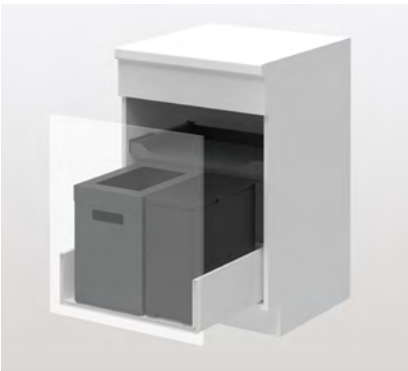

Oeko FreezyBoy Universal | 33 Liter + FreezyBoy

Abfalleimer-Set für die Schubladenauszüge Blum Legrabox, Grass Vionaro, Hettich AvanTech ab 450 mm Tiefe

- Für 16 und 19 mm Seitenwand
- Stromverbrauch: ca. 75 kWh/Jahr (CHF 12.-/Jahr)
- 220 V Stromanschluss vorsehen

Set bestehend aus:

- 1 x 33 Liter Metalleimer
- 1 x FreezyBoy mit 7 Liter Innenbehälter, mit CH-Stecker
- 1 x Bodenarretierung für Eimer und FreezyBoy
- 1 x ausziehbares Tablar aus Metall

Elementbreite	Oberfläche	Breite	Tiefe	Höhe	Art.-Nr.
550	anthrazit	512 - 518	450	442	200.2158.43