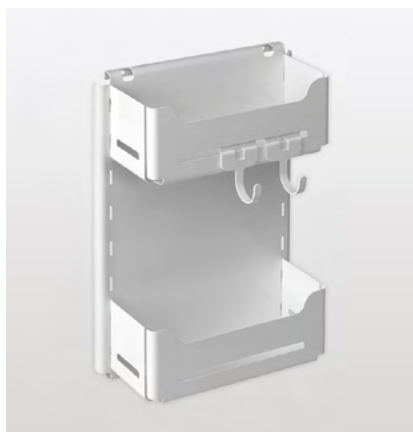

### Sesam Mini

Étagère suspendue au fond fermé pour ranger de petits ustensiles dans la cuisine et l'intendance

### Extension porte-serviettes

Dans la salle de bains ou la cuisine – avec ce porte-serviettes coulissant, les serviettes sont toujours à portée de la main.

### Porter

Extension montée au sol pour les bouteilles de gaz, groupes ou caisses de boissons

## Sesam Mini

Système d'étagère multi-usage

- La solution idéale pour le rangement de petits ustensiles grâce aux étagères hautes fermées
- Peut être monté à droite ou à gauche de la paroi latérale
- Éléments suspendus réglables en hauteur