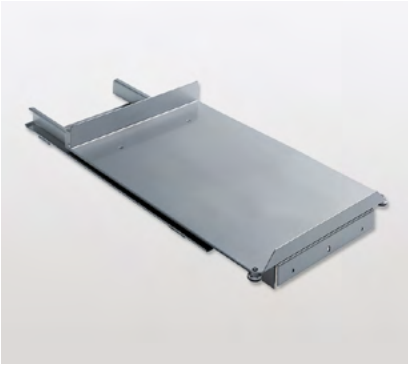

Porter

Extension simple pour machines ou caisses de boissons

- Roulettes intégrées de repoussement des portes à droite et à gauche
- Montage au sol

Capacité de charge : 100 kg

	Surface	Larg.	Prof.	Haut.	N° d'art.
	argent	279	500	46 / 85	200.0395.02