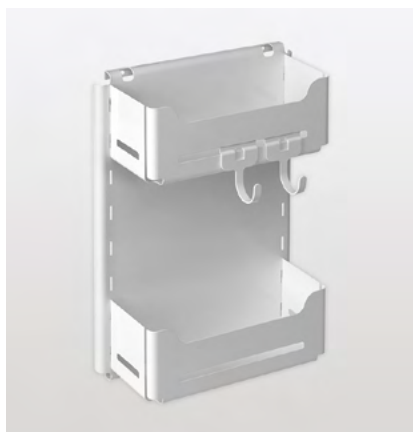

Jeu composé de :

1 came de guidage pour la paroi latérale

1 unité de verrouillage pour l'étagère coulissante

Type	Surface	Larg.	Prof.	Haut.	N° d'art.
droite	blanc	89	18	55	200.2155.01
droite	anthracite	89	18	55	200.2155.43

## Entretoise

Pour Click Stop, en cas d'utilisation d'une tablette coulissante Extendo avec rail d'écartement inclus

- Utilisable à gauche et à droite

	Surface	Larg.	Prof.	Haut.	N° d'art.
	blanc	25	73	32	200.2223.21
	anthracite	25	73	32	200.2223.43

## Sesam Mini

Système d'étagère multi-usage

- La solution idéale pour le rangement de petits ustensiles grâce aux étagères hautes fermées
- Peut être monté à droite ou à gauche de la paroi latérale
- Éléments suspendus réglables en hauteur