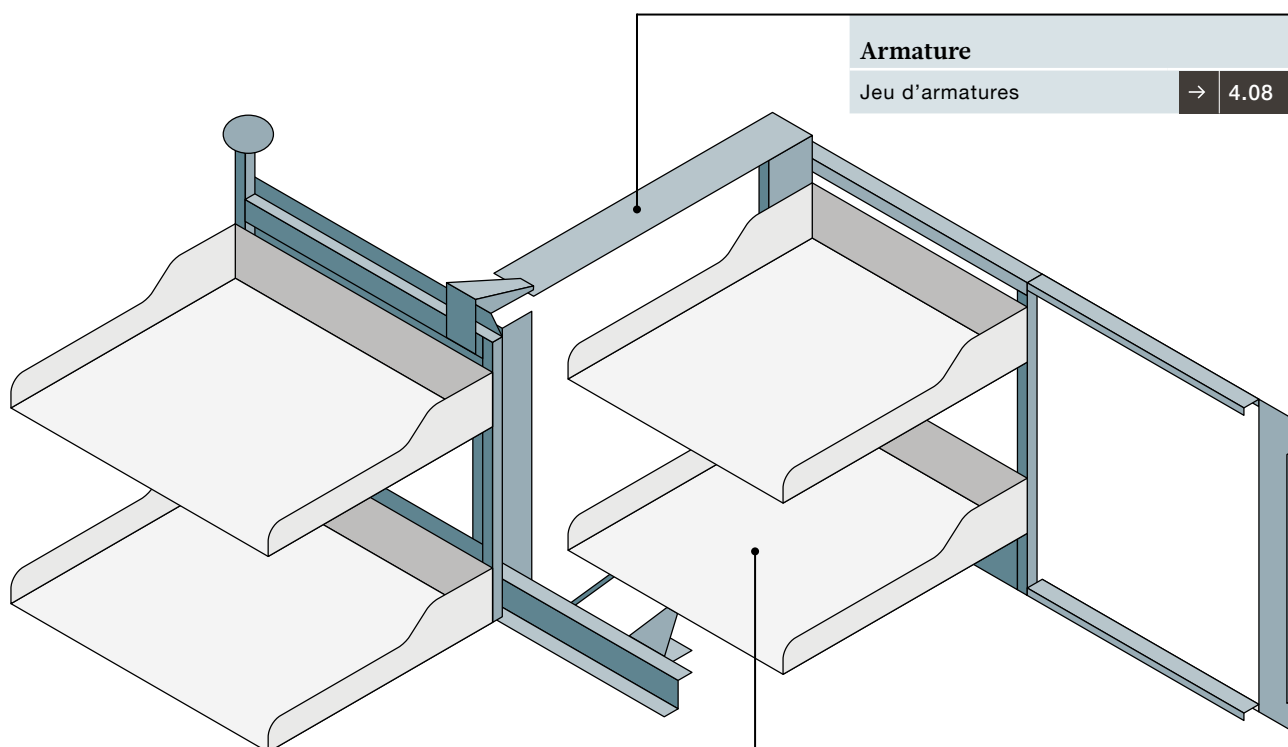

Étagères Arena Style, anthracite

CARACTÉRISTIQUES DE DÉMARCATIION

- Il suffit d'ouvrir la porte et de tirer sur la poignée pour que les étagères avant sortent entièrement du meuble en pivotant.
- Les étagères arrière peuvent être tirées individuellement pour être chargées et déchargées facilement
- La solution idéale pour ranger la batterie de cuisine et la vaisselle
- Excellent accès à toute la surface de rangement de trois côtés pour une parfaite vue d'ensemble
- Exploitation maximale de l'espace de rangement disponible
- Au choix étagères Libell ou Fioro en métal, ou étagères Arena avec revêtement antidérapant
- Amortisseur d'entrée intégré Softclose
- Étagères avant faciles à décrocher et à raccrocher pour le nettoyage
- Pour portes à charnières, montage de la charnière au choix à gauche ou à droite
- Les tablettes avant sont réglables en hauteur

OPTIONS

Tapis antidérapant

Le tapis antidérapant empêche que le contenu de l'armoire ne glisse.

Séparateur

Les équerres de séparation magnétiques permettent de diviser la surface de l'étagère de manière flexible.

ILLUSTRATION TECHNIQUE

B= Largeur intérieure	862-971/962-1171 mm
T= Profondeur intérieure	500 mm
H= Hauteur intérieure	545 mm

APERÇU DES ÉLÉMENTS

Accessoires

Étagères suspendues Libell	→	4.09
Étagères suspendues Fioro	→	4.10
Étagères suspendues Arena Classic	→	4.11
Étagères suspendues Arena Style	→	4.11

Magic Corner Comfort à gauche

Jeu d'armatures complet pour portes à charnières

- Les étagères arrière peuvent coulisser individuellement

Jeu composé de :

- 1 cadre de paroi arrière
- 2 Softclose (pour cadre latéral et paroi arrière)
- 1 cadre d'extension avec poignée réglable en hauteur
- 1 levier pivotant