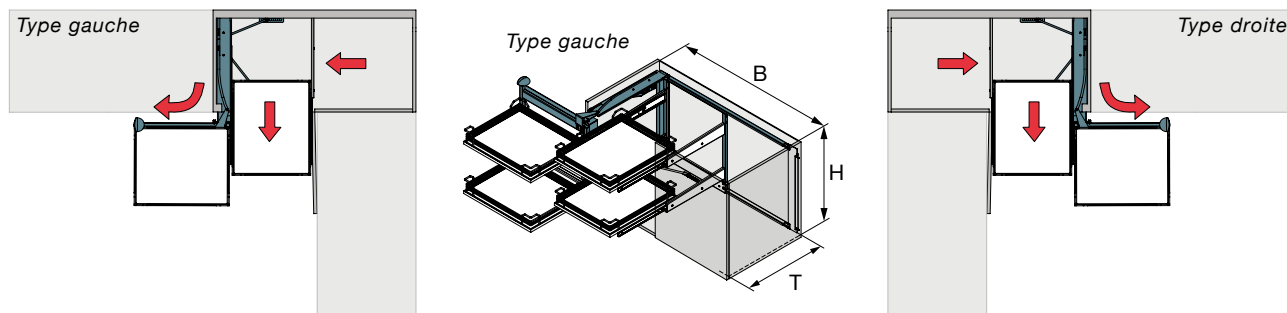

Étagères Arena Style, anthracite

CARACTÉRISTIQUES DE DÉMARCATIION

- Il suffit d'ouvrir la porte et de tirer sur la poignée pour que les étagères avant sortent entièrement du meuble en pivotant.
- Les étagères arrière peuvent être tirées individuellement pour être chargées et déchargées facilement
- La solution idéale pour ranger la batterie de cuisine et la vaisselle
- Excellent accès à toute la surface de rangement de trois côtés pour une parfaite vue d'ensemble
- Exploitation maximale de l'espace de rangement disponible
- Au choix étagères Libell ou Fioro en métal, ou étagères Arena avec revêtement antidérapant
- Amortisseur d'entrée intégré Softclose
- Étagères avant faciles à décrocher et à raccrocher pour le nettoyage
- Pour portes à charnières, montage de la charnière au choix à gauche ou à droite
- Les tablettes avant sont réglables en hauteur

OPTIONS

Tapis antidérapant

Le tapis antidérapant empêche que le contenu de l'armoire ne glisse.

Séparateur

Les équerres de séparation magnétiques permettent de diviser la surface de l'étagère de manière flexible.

ILLUSTRATION TECHNIQUE

B= Largeur intérieure	862-971/962-1171 mm
T= Profondeur intérieure	500 mm
H= Hauteur intérieure	545 mm

APERÇU DES ÉLÉMENTS

Accessoires

Étagères suspendues Libell	→	4.09
Étagères suspendues Fioro	→	4.10
Étagères suspendues Arena Classic	→	4.11
Étagères suspendues Arena Style	→	4.11

Magic Corner Comfort à gauche

Jeu d'armatures complet pour portes à charnières

- Les étagères arrière peuvent coulisser individuellement

Jeu composé de :

- 1 cadre de paroi arrière
- 2 Softclose (pour cadre latéral et paroi arrière)
- 1 cadre d'extension avec poignée réglable en hauteur
- 1 levier pivotant