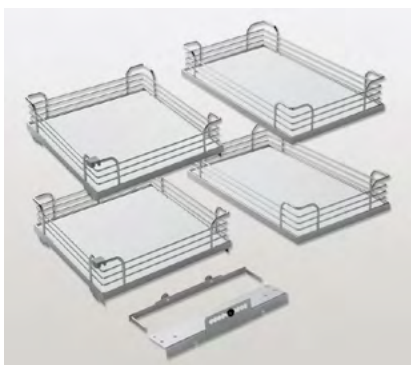

Jeu de tapis antidérapant Standard Fioro

Pour le jeu d'étagères suspendues Fioro pour Magic Corner Comfort

- Surface caoutchoutée
- Avec structure rhombique
- Le tapis s'enlève facilement pour être nettoyé

Jeu composé de 4 tapis

Portes à partir de	Surface	Larg.	Prof.	Haut.	N° d'art.
450	gris	283 / 270	456 / 466	1	300.0975.18
500	gris	283 / 320	456 / 466	1	300.0976.18
550 / 600	gris	383 / 370	456 / 466	1	300.0977.18

Jeu de séparateur magnétique

Pour étagères Libell et Fioro

- Peut être fixé sur l'étagère (fond ou côté) ou sur le tapis antidérapant

Jeu de 4 pièces

	Surface	Larg.	Prof.	Haut.	N° d'art.
	blanc	85	26 / 3	90	100.1121.51
	anthracite	85	26 / 3	90	100.1121.43