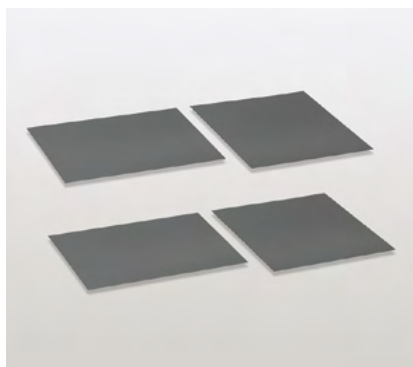

Jeu d'étagères suspendues Fioro

Pour Magic Corner Comfort type 900/1000

Jeu composé de :

4 étagères suspendues Fioro

4 rails en bois de chêne, moyen (hauteur 52 mm)

Traverses et systèmes de repoussement des portes

Portes à partir de	Surface	Larg.	Prof.	Haut.	N° d'art.
450	anthracite	290 / 280	467 / 470	90	300.0972.43
500	anthracite	290 / 330	467 / 470	90	300.0973.43
550 / 600	anthracite	390 / 380	467 / 470	90	300.0974.43

Jeu de tapis antidérapant Standard Fioro

Pour le jeu d'étagères suspendues Fioro pour Magic Corner Comfort

- Surface caoutchoutée
- Avec structure rhombique
- Le tapis s'enlève facilement pour être nettoyé