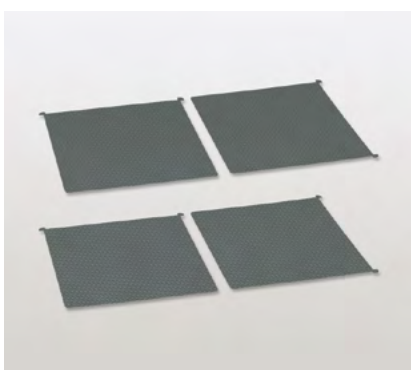

Jeu d'étagères suspendues Libell

Pour Magic Corner Comfort type 900/1000

Jeu composé de :
4 étagères suspendues Libell
Traverses et systèmes de repoussement des portes

Portes à partir de	Surface	Larg.	Prof.	Haut.	N° d'art.
450	blanc	290 / 290	470 / 470	92	300.0696.01
500	blanc	290 / 340	470 / 470	92	300.0697.01
550 / 600	blanc	390 / 390	470 / 470	92	300.0698.01

Jeu de tapis antidérapant magnétique Libell

Pour le jeu d'étagères suspendues Libell pour Magic Corner Comfort

- Magnétique
- Le tapis s'enlève facilement pour être nettoyé

Jeu composé de 4 tapis

Portes à partir de	Surface	Larg.	Prof.	Haut.	N° d'art.
450	blanc perlé	240 / 240	425 / 425	0.5	300.0681.57
500	blanc perlé	240 / 290	425 / 425	0.5	300.0682.57
550 / 600	blanc perlé	340 / 340	425 / 425	0.5	300.0683.57

Jeu de tapis antidérapant Standard Libell

Pour le jeu d'étagères suspendues Libell pour Magic Corner Comfort

- Caoutchouc des deux côtés
- Avec structure rhombique
- Le tapis s'enlève facilement pour être nettoyé