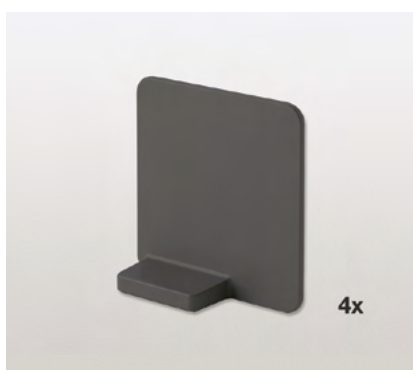

Jeu de séparateur magnétique

Pour étagères Libell et Fioro

- Peut être fixé sur l'étagère (fond ou côté) ou sur le tapis antidérapant

Jeu de 4 pièces

	Surface	Larg.	Prof.	Haut.	N° d'art.
	blanc	85	26 / 3	90	100.1121.51
	anthracite	85	26 / 3	90	100.1121.43