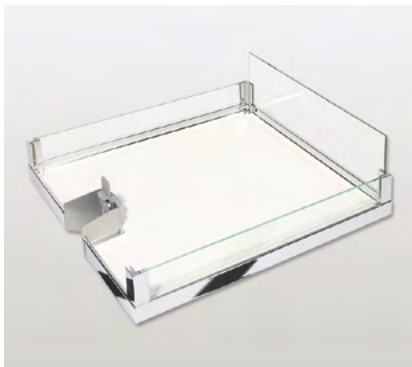

- Étagères réglables en hauteur en continu
- Volume d'armoire compact, accès de deux côtés
- Étagères avec des parois latérales transparentes offrant une excellente vue d'ensemble

- Amortissement à l'ouverture et à la fermeture
- Capacité de charge de 120 kg
- Léger et silencieux

1 étagère fixe en haut, rail de guidage supérieur inclus

4 jeux de rails en verre

2 supports de panneau frontal

1 équerre de renfort (à partir d'une largeur d'élément de 450 mm)

Fond blanc et rail chromé

Largeur de l'élément	Surface	Larg.	Prof.	Haut.	N° d'art.
400	chromé	350	470	80 / 148	100.0746.05
450	chromé	400	470	80 / 148	100.0747.05
500	chromé	450	470	80 / 148	100.0748.05
600	chromé	550	470	80 / 148	100.0749.05

Étagère suspendue Arena Vario (supplémentaire)

Pour jeu de colonnes Convoy Centro

- Fond en bois antidérapant

Jeu composé de:

1 tablette réglable en hauteur

1 jeu de rail en verre

Fond blanc et rail chromé

1 à 2 étagères supplémentaires sont recommandées avec une hauteur intérieure de 2000 mm.