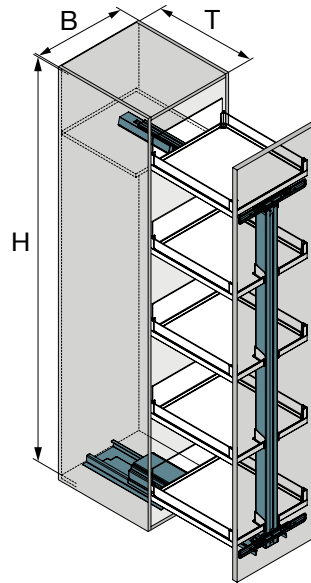

- Étagères réglables en hauteur en continu
- Volume d'armoire compact, accès de deux côtés
- Étagères avec des parois latérales transparentes offrant une excellente vue d'ensemble

- Amortissement à l'ouverture et à la fermeture
- Capacité de charge de 120 kg
- Léger et silencieux

OPTIONS

E-Touch

Ouverture et fermeture automatiques de l'armoire sur simple contact de la porte de l'armoire.

ILLUSTRATION TECHNIQUE

B= Largeur de l'élément	400/450/500/600 mm
T= Profondeur intérieure	500 mm
H= Hauteur intérieure	1000-2400 mm

→ 1.41

Étagère supplémentaire Arena

→ 1.41

Système coulissant

Extension complète

→ 1.40

Extension complète Convoy Centro

Pour jeu de colonnes Convoy Centro