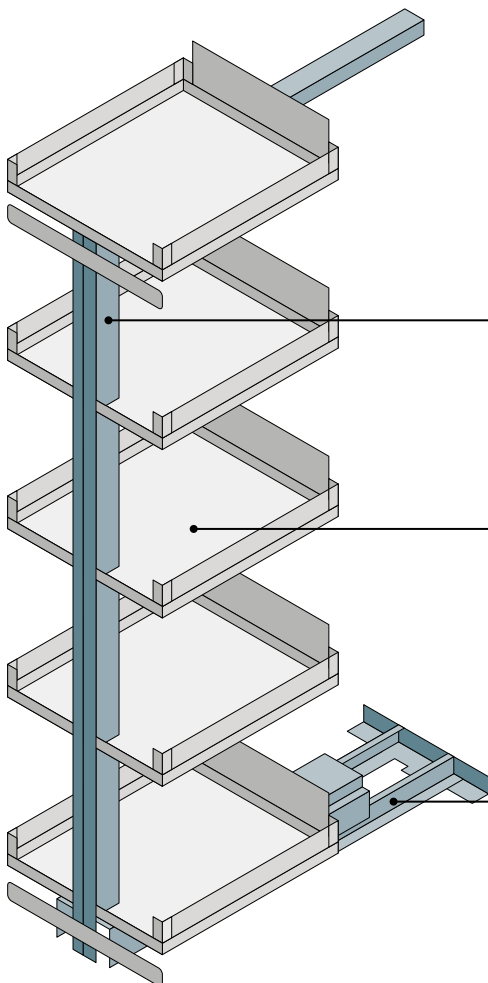

- Étagères réglables en hauteur en continu
- Volume d'armoire compact, accès de deux côtés
- Étagères avec des parois latérales transparentes offrant une excellente vue d'ensemble

- Amortissement à l'ouverture et à la fermeture
- Capacité de charge de 120 kg
- Léger et silencieux

OPTIONS

E-Touch

Ouverture et fermeture automatiques de l'armoire sur simple contact de la porte de l'armoire.

ILLUSTRATION TECHNIQUE

B= Largeur de l'élément	400/450/500/600 mm
T= Profondeur intérieure	500 mm
H= Hauteur intérieure	1000-2400 mm

APERÇU DES ÉLÉMENTS

Colonne

Jeu de colonnes

→ 1.40

Accessoires

E-Touch

→ 1.40

Jeu d'étagères suspendues Arena

→ 1.41

Étagère supplémentaire Arena

→ 1.41

Système coulissant

Extension complète

→ 1.40

Extension complète Convoy Centro

Pour jeu de colonnes Convoy Centro