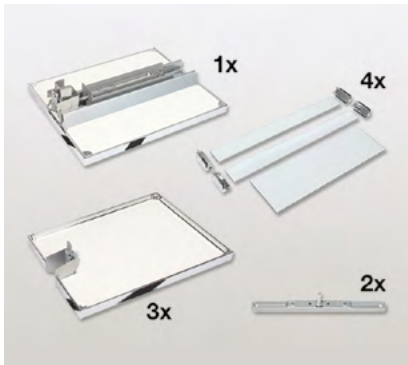

Jeu de colonnes Convoy Centro

Pour extension complète Convoy Centro

- Avec stabilisateur pour panneau frontal (jeu de 1 ou 2 pièces)
- ClickFixx / montage rapide inclus

Hauteur intérieure	Surface	Larg.	Prof.	Haut.	N° d'art.
1900 - 1999	argent			1530	100.0636.02
2000 - 2099	argent			1630	100.0637.02
2100 - 2199	argent			1730	100.0638.02

Autres colonnes sur demande

E-Touch

L'ouvre-porte électronique pour extension complète

- Ouverture tactile pour façades sans poignée
- Montage ultérieure possible

Force de frappe: max. 120 kg

Assistance du moteur électrique: ouverture / fermeture

	Surface	Larg.	Prof.	Haut.	N° d'art.
	gris	48	388	100	100.0871.02

Jeu d'étagères suspendues Arena Vario

Pour jeu de colonnes Convoy Centro

- Fond en bois antidérapant

Jeu composé de:

3 étagères, réglable en hauteur

1 étagère fixe en haut, rail de guidage supérieur inclus

4 jeux de rails en verre

2 supports de panneau frontal

1 équerre de renfort (à partir d'une largeur d'élément de 450 mm)

Fond blanc et rail chromé

Largeur de l'élément	Surface	Larg.	Prof.	Haut.	N° d'art.
400	chromé	350	470	80 / 148	100.0746.05
450	chromé	400	470	80 / 148	100.0747.05
500	chromé	450	470	80 / 148	100.0748.05
600	chromé	550	470	80 / 148	100.0749.05