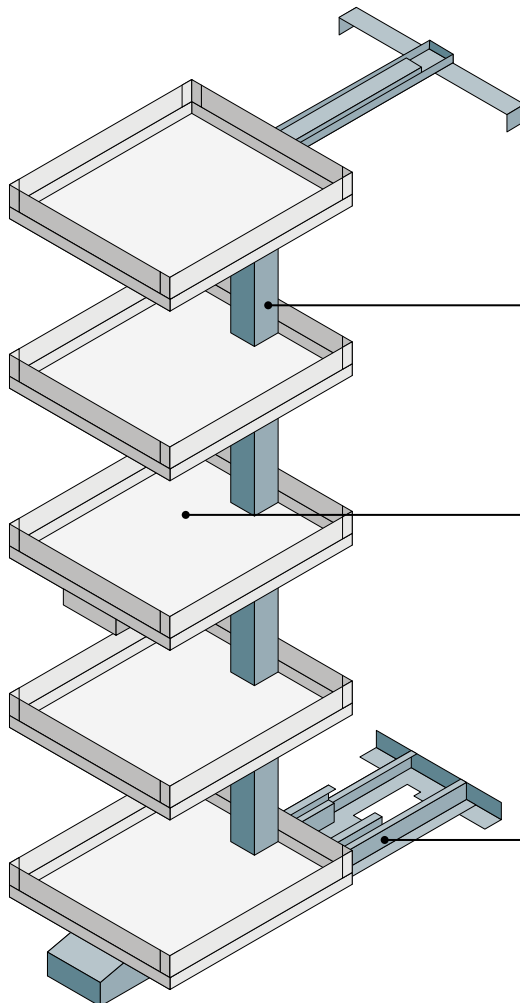

APERÇU DES ÉLÉMENTS

Colonne

Jeu de colonnes → 1.34

Accessoires

E-Touch → 1.34

Jeu d'étagères suspendues Arena → 1.35

Étagère supplémentaire Arena → 1.35

Traverse 550 → 1.36

Système coulissant

Extension complète → 1.34