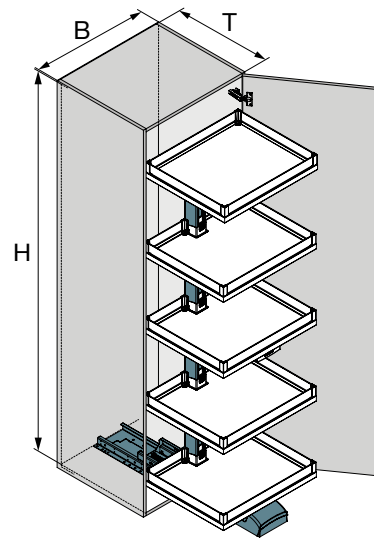

- Design en chrome et verre pour chaque style d'aménagement
- Toutes les étagères sont fixées sur une même colonne, accès de trois côtés
- Étagères réglables en hauteur en continu

- Amortissement à l'ouverture et à la fermeture
- Capacité de charge de 120 kg
- Léger et silencieux
- Convient aussi pour les portes coulissantes

## OPTIONS

## ILLUSTRATION TECHNIQUE

<b>B= Largeur de l'élément</b>	450/500/550/600 mm
<b>T= Profondeur intérieure</b>	500 mm
<b>H= Hauteur intérieure</b>	1000-2300 mm