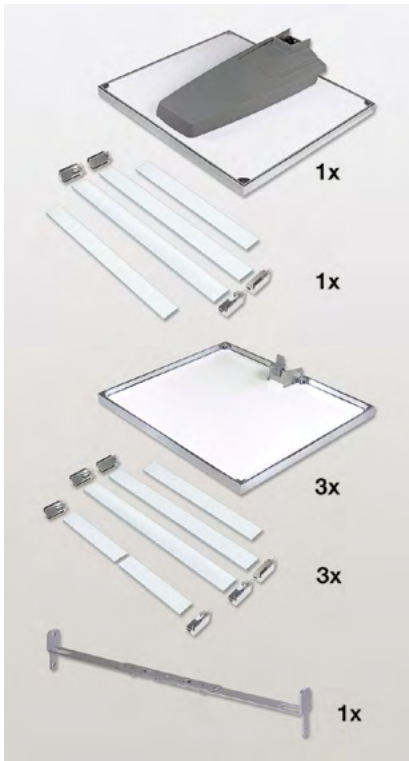

### Jeu d'étagères suspendues Arena

Pour jeu de colonnes Convoy Lavidò

- Fond en bois antidérapant

Jeu composé de:

- 3 tablettes réglables en hauteur + jeux de rails en verre
- 1 tablette fixe en haut + jeu de rails en verre, rail de guidage supérieur inclus
- 1 équerre de fixation en haut
- 1 équerre de renfort en bas