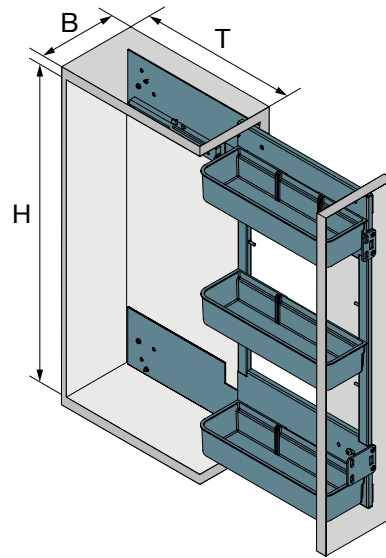

ARMOIRE SUSPENDUE PICANTO

L'extension étroite garante d'ordre dans la cuisine et la salle de bains

VARIANTES

Bac en plastique

CARACTÉRISTIQUES DE DÉMARCATIION

- La solution idéale pour ranger les petits ustensiles de cuisine ou objets de salle de bains
- Vue d'ensemble optimale grâce aux bacs en plastique transparents
- Bacs en matière plastique robuste
- Amortissement intégré pour une fermeture silencieuse tout en douceur

ILLUSTRATION TECHNIQUE

B= Largeur de l'élément	150, 275/300 mm
T= Profondeur intérieure	290 mm
H= Hauteur intérieure	600 mm

Picanto

Extension complète sur paroi latérale pour armoires suspendues

Set composé de :

- 1 système d'extension avec Softclose intégré et rappel automatique
- 3 bacs suspendus transparents
- 1 jeu de séparateurs (2 pièces)
- 2 supports frontaux

Largeur de l'élément	Surface	Larg.	Prof.	Haut.	N° d'art.
150	argent	110	285	590	500.0095.12
275 / 300	argent	239	285	590	500.0094.12

Bacs suspendus supplémentaires et divisions sur demande