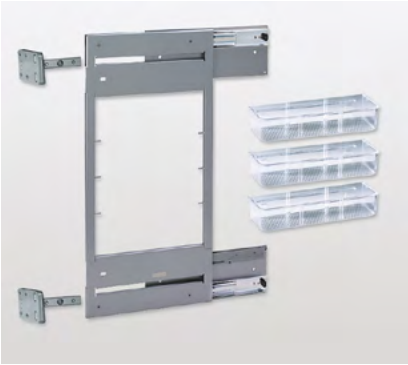

ARMOIRE SUSPENDUE PICANTO

L'extension étroite garante d'ordre dans la cuisine et la salle de bains

VARIANTES

Bac en plastique

CARACTÉRISTIQUES DE DÉMARCATIION

- La solution idéale pour ranger les petits ustensiles de cuisine ou objets de salle de bains
- Vue d'ensemble optimale grâce aux bacs en plastique transparents
- Bacs en matière plastique robuste
- Amortissement intégré pour une fermeture silencieuse tout en douceur

ILLUSTRATION TECHNIQUE

B= Largeur de l'élément	150, 275/300 mm
T= Profondeur intérieure	290 mm
H= Hauteur intérieure	600 mm

Picanto

Extension complète sur paroi latérale pour armoires suspendues

Set composé de :

- 1 système d'extension avec Softclose intégré et rappel automatique
- 3 bacs suspendus transparents
- 1 jeu de séparateurs (2 pièces)
- 2 supports frontaux

Largeur de l'élément	Surface	Larg.	Prof.	Haut.	N° d'art.
150	argent	110	285	590	500.0095.12
275 / 300	argent	239	285	590	500.0094.12

Bacs suspendus supplémentaires et divisions sur demande