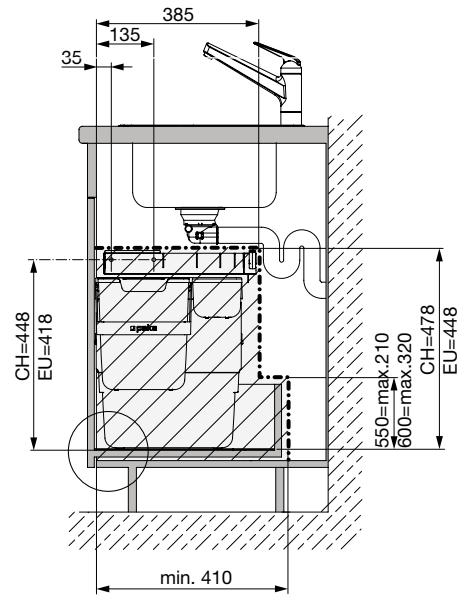

OPCIONES

Pedal

Pedal para apertura de la puerta sin manos – sencillo e higiénico

ILUSTRACIÓN TÉCNICA

B= Ancho de mueble	450/500/600/900 mm
T= Profundidad interior	≥ 410 mm
H= Altura interior	448/478 mm

Aplicaciones con Quooker