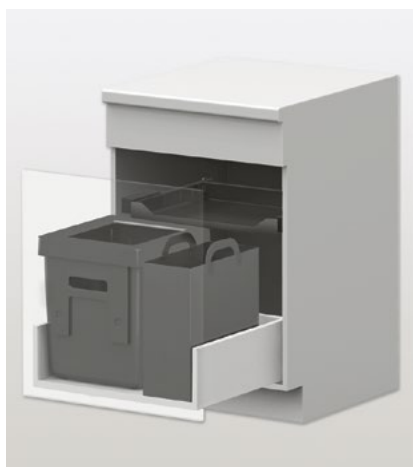

Oeko Universal | 40 litros+Bag

Conjunto de cubos de basura con bolsa multiusos Oeko Bag para materiales reciclables para cajones extraíbles a partir de 400 mm de profundidad

- Altura ajustable
- Para laterales de muebles de 16 y 19 mm de espesor

El conjunto incluye:

- 1 cubo de basura de 40 litros
- 1 bolsa multiusos Oeko Bag de 19 litros
- 1 soporte vertical
- 1 estante metálico extraíble (set de ensamblaje incluido)

Ancho de mueble	Acabado	Ancho	Fondo	Alto	Código
600	antracita	562 - 568	385	440 / 470	200.2116.43