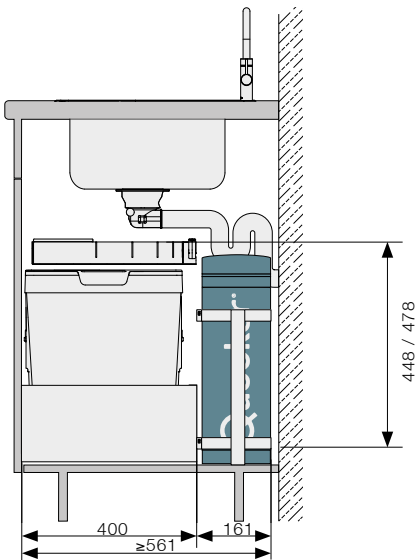

OPCIONES

Pedal

Pedal para apertura de la puerta sin manos – sencillo e higiénico

ILUSTRACIÓN TÉCNICA

B= Ancho de mueble	450/500/600/900 mm
T= Profundidad interior	≥ 410 mm
H= Altura interior	448/478 mm

Aplicaciones con Quooker