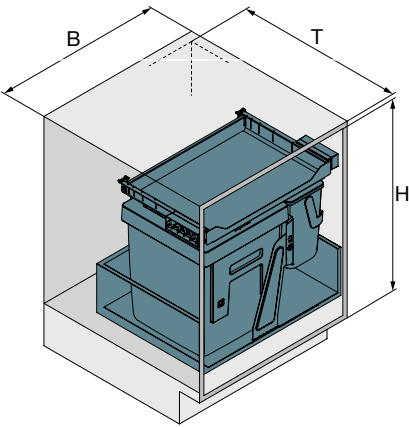

ILUSTRACIÓN TÉCNICA

B= Ancho de mueble	450/500/600/900 mm
T= Profundidad interior	≥ 410 mm
H= Altura interior	448/478 mm