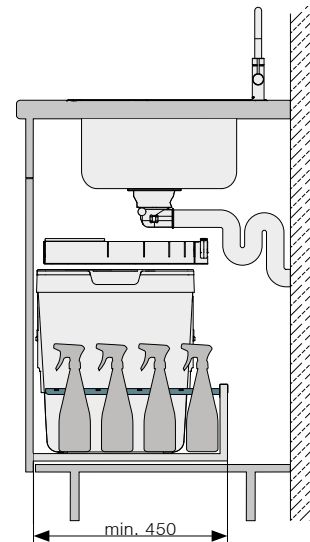

Aplicaciones con Spider