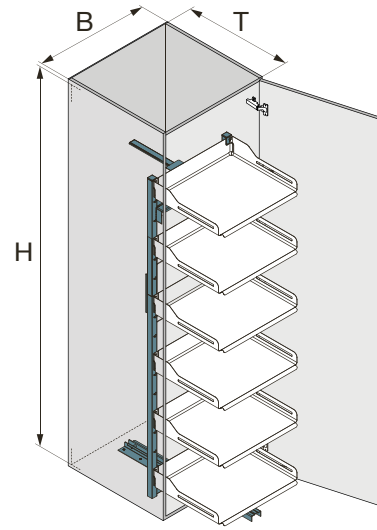

OPCIONES

Estante superior adicional

Los estantes magnéticos adicionales pueden colocarse sobre el estante, y el ángulo de inclinación de la superficie puede ajustarse fácilmente.

Alfombrilla antideslizante

La alfombrilla antideslizante evita el deslizamiento del contenido del armario.

Divisor

Los divisores magnéticos permiten distribuir flexiblemente la superficie del estante, evitando la caída de los objetos guardados.

Cajas de madera

Cajas de madera de roble fabricadas a mano en distintos tamaños, para guardar pequeños objetos. Las cajas pueden apilarse y desplazarse libremente.

ILUSTRACIÓN TÉCNICA

B= Ancho de mueble	450/600 mm
T= Profundidad interior	500 mm
H= Altura interior	1900 mm