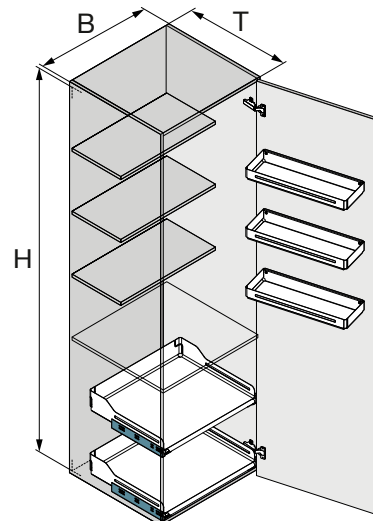

- Armario completamente visible y accesible al abrirlo
- Los dos estantes Extendo extraíbles permiten ver claramente pesadas ollas y robots de cocina y proporcionan un acceso óptimo
- Acceso directo a la zona delantera y vista completa del estante extraído en toda su profundidad
- Máximo aprovechamiento del espacio en toda la anchura del armario
- Todos los objetos guardados son fácilmente accesibles, incluso en el estante superior, gracias al estante de medio fondo
- Alimentos pequeños y especias en la estantería de la puerta
- Bolsas y alimentos más grandes sobre los estantes del armario
- Los estantes para puertas se montan fácilmente con dos tornillos
- Fácil limpieza de los estantes, gracias a esquinas abiertas y cantos redondeados
- Adecuado para elementos con bisagras estándar (con tirador o paneles frontales sin tirador con sistema push to open)

OPCIONES

Alfombrilla antideslizante

La alfombrilla antideslizante para estantes Libell evita el deslizamiento del contenido del armario.

Divisor

Los divisores magnéticos permiten distribuir flexiblemente la superficie del estante Libell, evitando la caída de los objetos guardados.

ILUSTRACIÓN TÉCNICA

B= Ancho de mueble	600 mm
T= Profundidad interior	508 mm
H= Altura interior	1900 mm

Despensa Trio

Set combinado de equipamiento para armario alto con conjunto de adaptadores universal

El conjunto incluye:

- 3 estantes para puertas Libell 1/3 (161 mm de profundidad)
- 2 estantes extraíbles Extendo Libell con barra distanciadora y conjunto de adaptadores universal para guías de extracción para cajones de Blum, Grass, Hettich etc. con una longitud nominal de 450 mm (excl. Blum Legrabox)