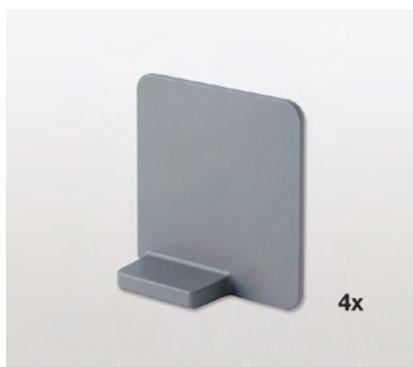

Conjunto de alfombrillas antideslizantes magnéticas Libell

Para dispensa Trio (Extendo y estantes para puertas)

- Magnética
- Fácil de retirar para su limpieza

El conjunto incluye:

3 alfombrillas para estantes para puertas Libell 1/3
2 alfombrillas para estante extraíble Extendo Libell

Ancho de mueble	Acabado	Ancho	Fondo	Alto	Código
600	oyster white				100.1156.57

Conjunto de alfombrillas antideslizantes Standard Libell

Para dispensa Trio (Extendo y estantes para puertas)

- Antideslizante por las dos caras
- Diseño en relieve diamante
- Fácil de retirar para su limpieza

El conjunto incluye:

3 alfombrillas para estantes para puertas Libell 1/3
2 alfombrillas para estante extraíble Extendo Libell

Ancho de mueble	Acabado	Ancho	Fondo	Alto	Código
600	gris				100.1155.18

Conjunto de divisores magnéticos