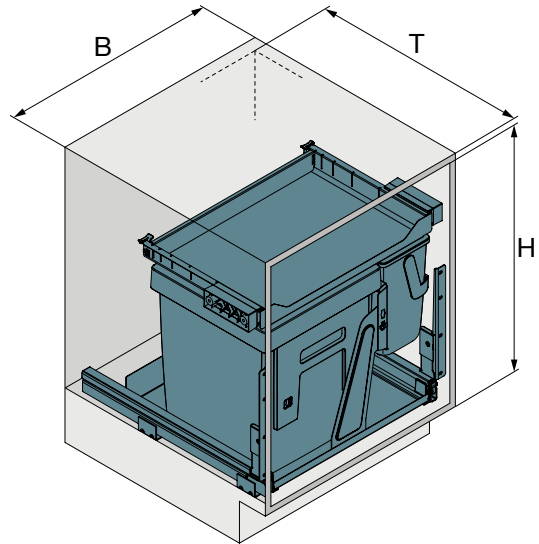

## CARACTÉRISTIQUES DE DÉMARCATIION

- Excellente exploitation de l'espace grâce aux poubelles généreuses et à l'espace de rangement supplémentaire
- Séparation et tri confortables des déchets
- Libre choix de la combinaison / l'agencement des poubelles
- Installation des sacs poubelle de différentes tailles (15–50 litres)
- Surface de rangement supplémentaire en métal
- Bac pratique supplémentaire pour le compost ou les produits de nettoyage
- Système réglable en hauteur de 30 mm pouvant être installé sous n'importe quel évier
- Système complet avec rails incl. d'une capacité de charge de 110 kg
- Amortissement à l'ouverture et à la fermeture, léger et silencieux

## ILLUSTRATION TECHNIQUE

<b>B= Largeur de l'élément</b>	450/500/550/600 mm
<b>T= Profondeur intérieure</b>	495/545 mm
<b>H= Hauteur intérieure</b>	495/465 mm

**Profondeur = longueur de la coulisse**

**Profondeur de montage de 540 mm = meuble standard**

### Oeko Complet | 40 litres

Jeu d'armatures complet avec coulisses (capacité de charge de 110 kg)

- Réglable en hauteur
- Pour parois latérales de 16 et 19 mm

Jeu composé de :

1 bac à déchets de 40 litres