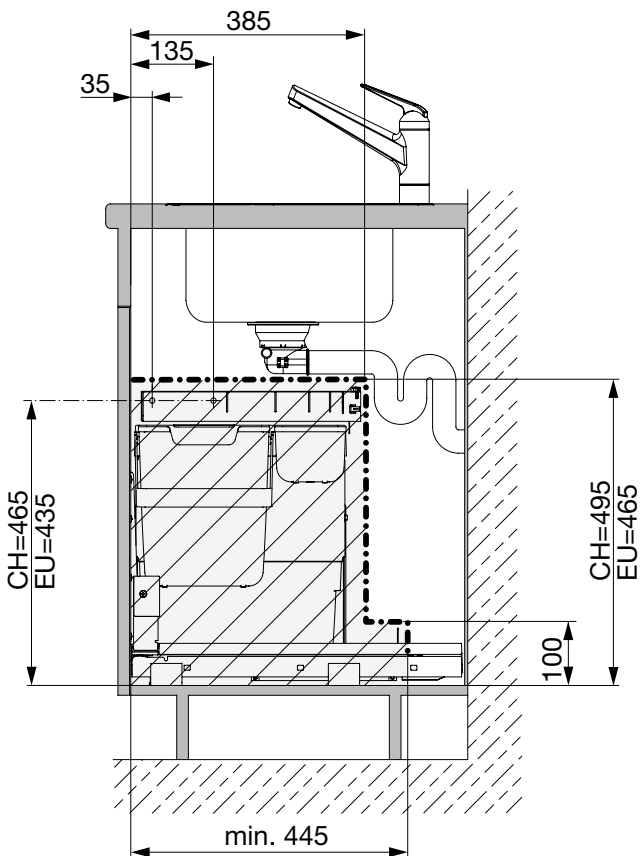

## CARACTÉRISTIQUES DE DÉMARCATIION

- Excellente exploitation de l'espace grâce aux poubelles généreuses et à l'espace de rangement supplémentaire
- Séparation et tri confortables des déchets
- Libre choix de la combinaison / l'agencement des poubelles
- Installation des sacs poubelle de différentes tailles (15–50 litres)
- Surface de rangement supplémentaire en métal
- Bac pratique supplémentaire pour le compost ou les produits de nettoyage
- Système réglable en hauteur de 30 mm pouvant être installé sous n'importe quel évier
- Système complet avec rails incl. d'une capacité de charge de 110 kg
- Amortissement à l'ouverture et à la fermeture, léger et silencieux

## ILLUSTRATION TECHNIQUE

<b>B= Largeur de l'élément</b>	450/500/550/600 mm
<b>T= Profondeur intérieure</b>	495/545 mm
<b>H= Hauteur intérieure</b>	495/465 mm

**Profondeur = longueur de la coulisse**

**Profondeur de montage de 540 mm = meuble standard**

### Oeko Complet | 40 litres

Jeu d'armatures complet avec coulisses (capacité de charge de 110 kg)

- Réglable en hauteur
- Pour parois latérales de 16 et 19 mm

Jeu composé de :

1 bac à déchets de 40 litres