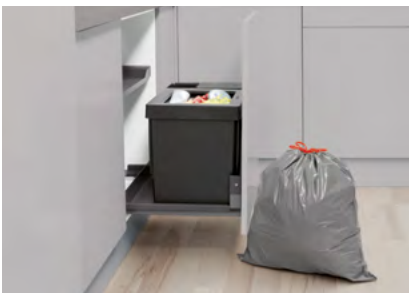

## CARACTÉRISTIQUES DE DÉMARCATIION

- Excellente exploitation de l'espace grâce aux poubelles généreuses et à l'espace de rangement supplémentaire
- Séparation et tri confortables des déchets
- Libre choix de la combinaison / l'agencement des poubelles
- Installation des sacs poubelle de différentes tailles (15–50 litres)
- Surface de rangement supplémentaire en métal
- Bac pratique supplémentaire pour le compost ou les produits de nettoyage
- Système réglable en hauteur de 30 mm pouvant être installé sous n'importe quel évier
- Système complet avec rails incl. d'une capacité de charge de 110 kg
- Amortissement à l'ouverture et à la fermeture, léger et silencieux