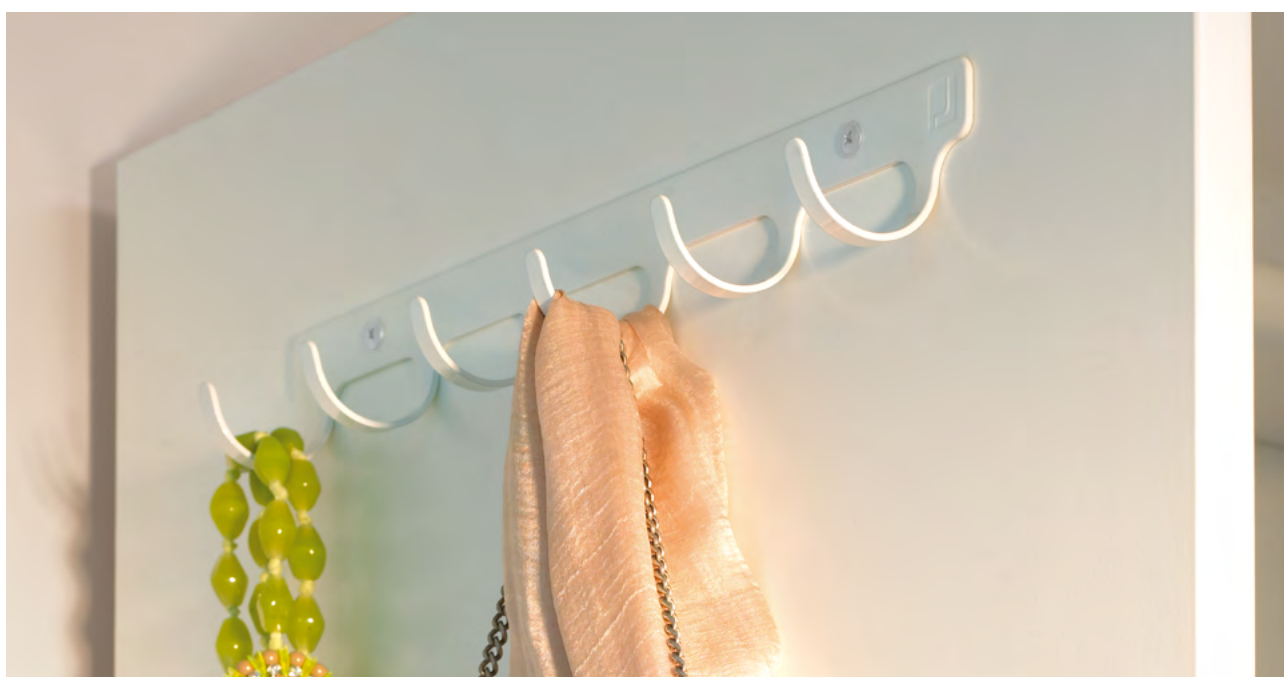

ACCESSOIRES POUR ARMOIRES À VÊTEMENTS

—

L'accessoire pratique pour une meilleure vue d'ensemble dans
l'armoire à vêtements

swiss made

VUE D'ENSEMBLE DES PRODUITS

Rangée de crochets Libell

Cette rangée sobre de 6 crochets peut être utilisée partout en toute simplicité

Extension universelle Pesolo

Étagère universelle avec 2 bacs en matière synthétique et 10 crochets – utilisable selon les besoins comme porte-cravates extensible ou extension pour petits ustensiles de cuisine dans la salle de bains.

Rangée de crochets Libell

Pour montage mural

- Avec 6 crochets fixes

	Surface	Larg.	Prof.	Haut.	N° d'art.
	blanc	44	360	54	600.0361.01
	argent	44	360	54	600.0361.12
	anthracite	44	360	54	600.0361.43

Pesolo

Extension simple universelle

- Montage possible à droite ou à gauche
- 2 bacs, 10 crochets et 2 étriers d'écartement (15 mm) inclus

	Surface	Larg.	Prof.	Haut.	N° d'art.
	argent	180	465	115	600.0354.00
	anthracite	180	465	115	600.0354.43