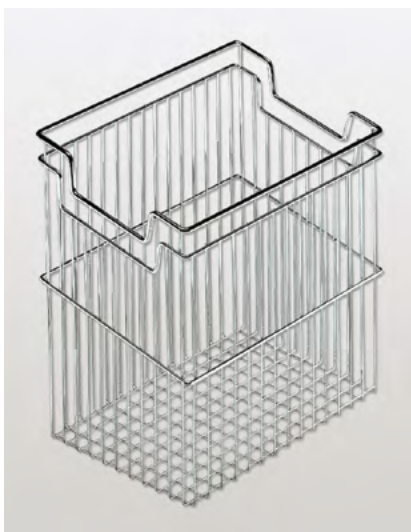

Porte-pantalons

Accessoire pour armoires à vêtements

- Pour 10 pantalons
- Montage à droite ou à gauche
- Avec étriers pivotants et antidérapants

	Surface	Larg.	Prof.	Haut.	N° d'art.
	chromé	465	505	100	600.0097.05

Porte-cravates

Accessoire pour armoires à vêtements

- Pour 14 cravates
- Montage à droite ou à gauche
- Avec étrier d'écartement et accessoires de montage

Largeur totale incl. étrier d'écartement = 96 mm

	Surface	Larg.	Prof.	Haut.	N° d'art.
	chromé	74	455	87	600.0179.05

Porte-cravates et porte-ceintures

Accessoire pour armoires à vêtements

- Pour 9 cravates et 5 ceintures
- Montage à droite ou à gauche
- Avec étrier d'écartement et accessoires de montage

Largeur totale incl. étrier d'écartement = 96 mm

	Surface	Larg.	Prof.	Haut.	N° d'art.
	chromé	74	455	118	600.0180.05

Panier à linge basculant Excellent

A fixer sur la façade basculante

- Avec poignée rabattable et inclinaison vers l'arrière