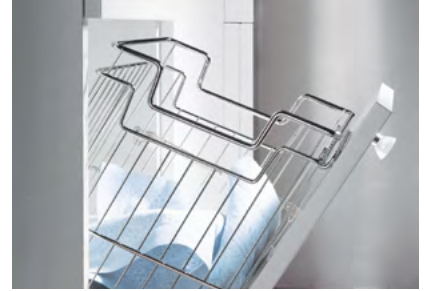

ACCESSOIRES POUR ARMOIRES À VÊTEMENTS

L'accessoire pratique pour une meilleure vue d'ensemble dans
l'armoire à vêtements

 swiss made

VUE D'ENSEMBLE DES PRODUITS

Porte-pantalons

Porte-pantalons coulissant ou pivotant, pouvant être monté au choix à gauche ou à droite sur la paroi intérieure de l'armoire.

Porte-cravates et ceintures

Divers porte-cravates et porte-ceintures pratiques en fil de fer aident à maintenir l'ordre.

Panier à linge

Panier haut de gamme en fil de fer à la finition soignée se fixant sur la porte basculante.

Rangée de crochets Libell

Cette rangée sobre de 6 crochets peut être utilisée partout en toute simplicité.

Extension universelle Pesolo

Étagère universelle avec 2 bacs en matière synthétique et 10 crochets – utilisable selon les besoins comme porte-cravates extensible ou extension pour petits ustensiles de cuisine dans la salle de bains.