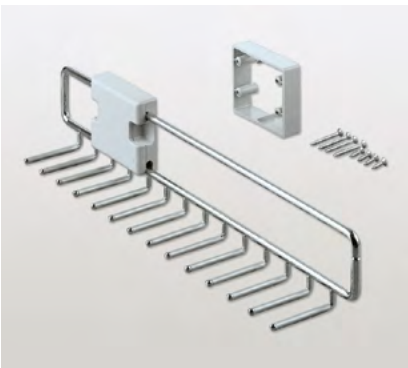

Porte-cravates et ceintures

Divers porte-cravates et porte-ceintures pratiques en fil de fer aident à maintenir l'ordre.

Panier à linge

Panier haut de gamme en fil de fer à la finition soignée se fixant sur la porte basculante.

Rangée de crochets Libell

Cette rangée sobre de 6 crochets peut être utilisée partout en toute simplicité.

Extension universelle Pesolo

Étagère universelle avec 2 bacs en matière synthétique et 10 crochets – utilisable selon les besoins comme porte-cravates extensible ou extension pour petits ustensiles de cuisine dans la salle de bains.

Porte-pantalons

Accessoire pour armoires à vêtements

- Pour 10 pantalons
- Montage à droite ou à gauche
- Avec étriers pivotants et antidérapants

	Surface	Larg.	Prof.	Haut.	N° d'art.
	chromé	465	505	100	600.0097.05

Porte-cravates

Accessoire pour armoires à vêtements

- Pour 14 cravates
- Montage à droite ou à gauche
- Avec étrier d'écartement et accessoires de montage

Largeur totale incl. étrier d'écartement = 96 mm