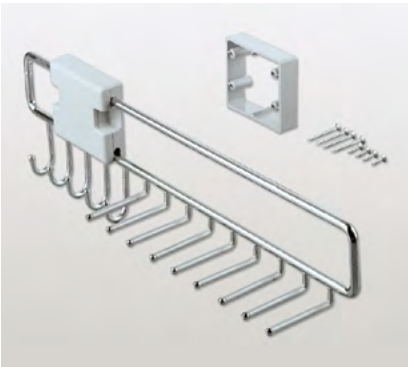

Rangée de crochets Libell

Cette rangée sobre de 6 crochets peut être utilisée partout en toute simplicité.

Extension universelle Pesolo

Étagère universelle avec 2 bacs en matière synthétique et 10 crochets – utilisable selon les besoins comme porte-cravates extensible ou extension pour petits ustensiles de cuisine dans la salle de bains.

Porte-pantalons

Accessoire pour armoires à vêtements

- Pour 10 pantalons
- Montage à droite ou à gauche
- Avec étriers pivotants et antidérapants

	Surface	Larg.	Prof.	Haut.	N° d'art.
	chromé	465	505	100	600.0097.05

Porte-cravates

Accessoire pour armoires à vêtements

- Pour 14 cravates
- Montage à droite ou à gauche
- Avec étrier d'écartement et accessoires de montage

Largeur totale incl. étrier d'écartement = 96 mm

	Surface	Larg.	Prof.	Haut.	N° d'art.
	chromé	74	455	87	600.0179.05

Porte-cravates et porte-ceintures

Accessoire pour armoires à vêtements

- Pour 9 cravates et 5 ceintures
- Montage à droite ou à gauche
- Avec étrier d'écartement et accessoires de montage