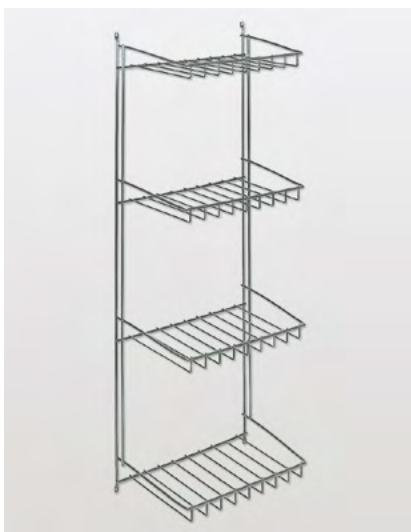

### Schlauchhalter Excellent

Für Staubsaugerzubehör

	Oberfläche	Breite	Tiefe	Höhe	Art.-Nr.
	verchromt	310	78	224	600.0145.05

### Putzschrankregal Standard mit Schlauchhalter

4-etagiges Gestell mit Befestigungslöchern zur Wandmontage

	Oberfläche	Breite	Tiefe	Höhe	Art.-Nr.
	weiss	255	180	780	600.0004.01