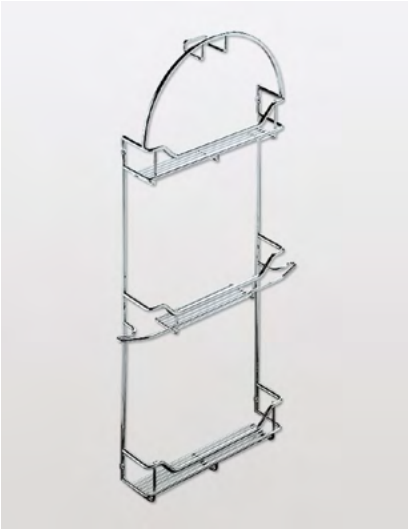

### Tablo Libell

Die Ablageelemente werden einfach an die Innenseite einer Schranktüre montiert und bieten Platz und schnellen Zugriff auf Kleinutensilien

## Libell Besenhalter

Für Wandmontage

- Inklusive 2 Stk. Zusatz-Einhängehaken, welche am Besenhalter eingehängt werden können

	Oberfläche	Breite	Tiefe	Höhe	Art.-Nr.
	weiss	75	330	85	600.0360.01
	silber	75	330	85	600.0360.12
	anthrazit	75	330	85	600.0360.43

## Libell Hakenleiste

Für Wandmontage

- Mit 6 fixen Haken

	Oberfläche	Breite	Tiefe	Höhe	Art.-Nr.
	weiss	44	360	54	600.0361.01
	silber	44	360	54	600.0361.12
	anthrazit	44	360	54	600.0361.43

## Tablo Libell

Ablageelement für Montage an der Innenseite einer Schranktüre

- Einfache Montage mit 2 Schrauben

Elementbreite	Oberfläche	Breite	Tiefe	Höhe	Art.-Nr.
600	weiss	388	161	58	600.0426.01
600	silber	388	161	58	600.0426.12
600	anthrazit	388	161	58	600.0426.43