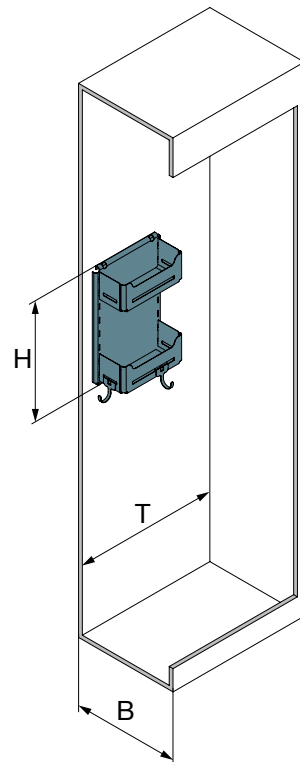

- Montage in Ober- oder Unterschrank, an der Innenwand oder der Tür-Innenseite
- Geeignet als Ergänzung zum Putzschrank Sesam Standard

- Einfache Montage mit 4 Schrauben
- Tablare und Haken individuell verstellbar
- Kein Umfallen von Flaschen oder Hindurchfallen von Kleinutensilien dank geschlossenem Tablarboden

OPTIONEN

Zusatzhaken

Zusatzhaken zum aufhängen von Lappen, Wischer oder Kehrschaufel

TECHNISCHE ILLUSTRATION

B= Elementbreite	≥ 200 mm
T= Lichte Tiefe	≥ 330 mm
H= Lichte Höhe	≥ 434 mm

B= Elementbreite	≥ 450 mm
T= Lichte Tiefe	≥ 200 mm
H= Lichte Höhe	≥ 434 mm

Sesam Mini

Mehrzweck-Regalsystem

- Ideales Lagern von kleinen Utensilien dank hohen, geschlossenen Tablaren
- Rechts oder links an der Seitenwand montierbar
- Tablare dank Rastersystem höhenverstellbar

Set bestehend aus:

Zum Einhängen am Libell-Einhängetablar Sesam

	Oberfläche	Breite	Tiefe	Höhe	Art.-Nr.
	weiss	50	48	88	600.0359.01
	silber	50	48	88	600.0359.12
	anthrazit	50	48	88	600.0359.43