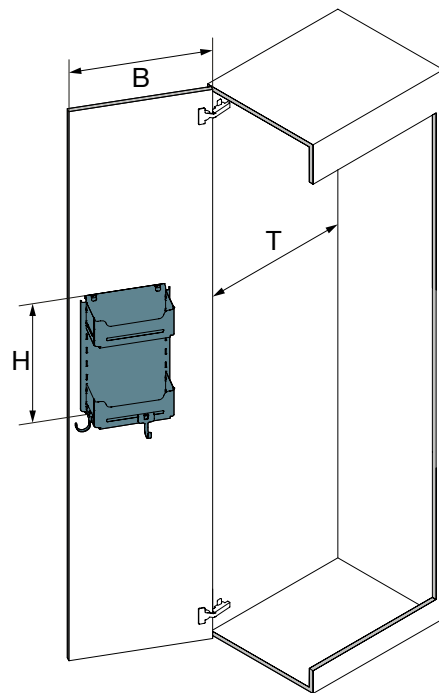

- Montage in Ober- oder Unterschrank, an der Innenwand oder der Tür-Innenseite
- Geeignet als Ergänzung zum Putzschrank Sesam Standard

- Einfache Montage mit 4 Schrauben
- Tablare und Haken individuell verstellbar
- Kein Umfallen von Flaschen oder Hindurchfallen von Kleinutensilien dank geschlossenem Tablarboden

OPTIONEN

Zusatzhaken

Zusatzhaken zum aufhängen von Lappen, Wischer oder Kehrschaufel

TECHNISCHE ILLUSTRATION

B= Elementbreite	≥ 200 mm
T= Lichte Tiefe	≥ 330 mm
H= Lichte Höhe	≥ 434 mm

B= Elementbreite	≥ 450 mm
T= Lichte Tiefe	≥ 200 mm
H= Lichte Höhe	≥ 434 mm

Sesam Mini

Mehrzweck-Regalsystem

- Ideales Lagern von kleinen Utensilien dank hohen, geschlossenen Tablaren
- Rechts oder links an der Seitenwand montierbar
- Tablare dank Rastersystem höhenverstellbar

Set bestehend aus: