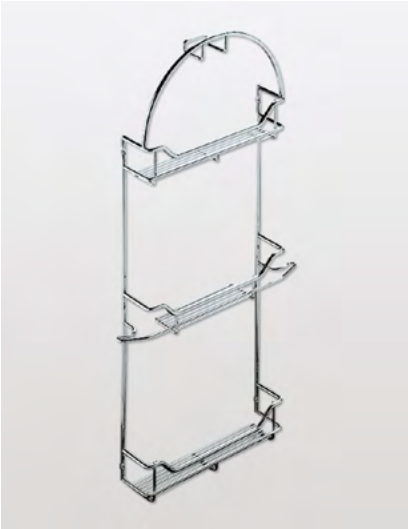

Schlauch- und Gerätehalter Excellent

Für Staubsaugerzubehör

	Oberfläche	Breite	Tiefe	Höhe	Art.-Nr.
	verchromt	390	83	765	600.0085.05