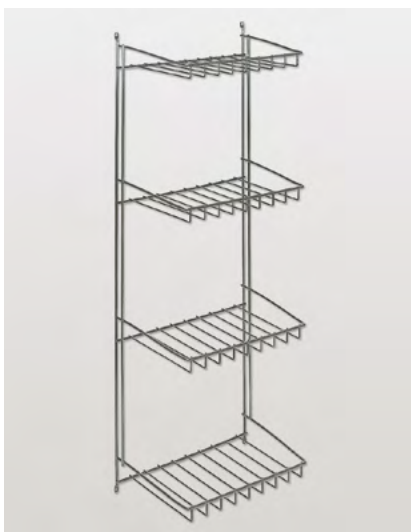

Rangée de crochets Libell

Pour montage mural

- Avec 6 crochets fixes

	Surface	Larg.	Prof.	Haut.	N° d'art.
	blanc	44	360	54	600.0361.01
	argent	44	360	54	600.0361.12
	anthracite	44	360	54	600.0361.43

Porte-tuyaux et porte-accessoires Excellent

Pour accessoires d'aspirateur

	Surface	Larg.	Prof.	Haut.	N° d'art.
	chromé	390	83	765	600.0085.05

Porte-tuyaux Excellent

Pour accessoires d'aspirateur

	Surface	Larg.	Prof.	Haut.	N° d'art.
	chromé	310	78	224	600.0145.05

Étagère d'armoire à produits ménagers Standard avec porte-tuyaux

Étagère à 4 niveaux avec trous de fixation pour montage mural

	Surface	Larg.	Prof.	Haut.	N° d'art.
	blanc	255	180	780	600.0004.01

Étagère d'armoire à produits ménagers Standard

Étagère à 4 niveaux avec trous de fixation pour montage mural

	Surface	Larg.	Prof.	Haut.	N° d'art.
	blanc	255	180	710	600.0003.01

Porte-tuyaux Standard

Étagère avec trous de fixation pour montage mural

	Surface	Larg.	Prof.	Haut.	N° d'art.
	blanc	200	60	100	600.0088.01