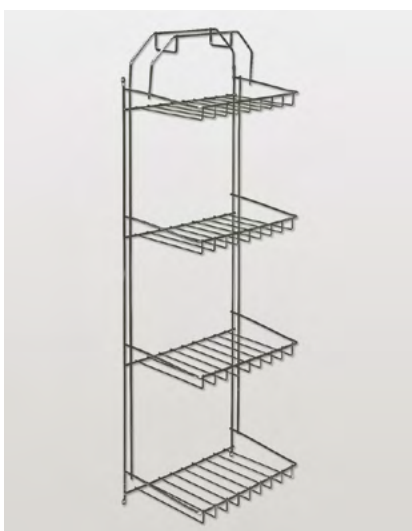

ACCESSOIRES POUR ARMOIRES POUR PRODUITS DE NETTOYAGE

Les petits outils pratiques dans l'armoire pour produits de nettoyage
et l'entretien

VUE D'ENSEMBLE DES PRODUITS

Tablo Libell

Les casiers sont simplement montés à l'intérieur d'une porte d'armoire et permettent de ranger de petits ustensiles qui sont ainsi rapidement accessibles

Pour accessoires d'aspirateur

	Surface	Larg.	Prof.	Haut.	N° d'art.
	chromé	390	83	765	600.0085.05

Porte-tuyaux Excellent

Pour accessoires d'aspirateur

	Surface	Larg.	Prof.	Haut.	N° d'art.
	chromé	310	78	224	600.0145.05

Étagère d'armoire à produits ménagers Standard avec porte-tuyaux

Étagère à 4 niveaux avec trous de fixation pour montage mural

	Surface	Larg.	Prof.	Haut.	N° d'art.
	blanc	255	180	780	600.0004.01

Étagère d'armoire à produits ménagers Standard

Étagère à 4 niveaux avec trous de fixation pour montage mural

	Surface	Larg.	Prof.	Haut.	N° d'art.
	blanc	255	180	710	600.0003.01

Porte-tuyaux Standard

Étagère avec trous de fixation pour montage mural

	Surface	Larg.	Prof.	Haut.	N° d'art.
	blanc	200	60	100	600.0088.01