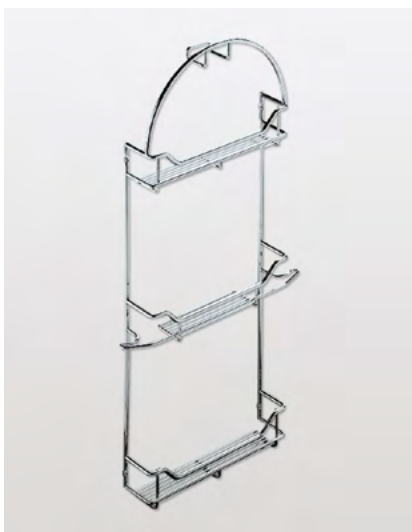

Tablo Libell

Casier à monter à l'intérieur d'une porte d'armoire

- Montage facile avec 2 vis

Largeur de l'élément	Surface	Larg.	Prof.	Haut.	N° d'art.
600	blanc	388	161	58	600.0426.01
600	argent	388	161	58	600.0426.12
600	anthracite	388	161	58	600.0426.43

Porte-balais Libell

Pour montage mural

- 2 crochets supplémentaires inclus, ils peuvent être accrochés en option au porte-balais

	Surface	Larg.	Prof.	Haut.	N° d'art.
	blanc	75	330	85	600.0360.01
	argent	75	330	85	600.0360.12
	anthracite	75	330	85	600.0360.43

Rangée de crochets Libell

Pour montage mural

- Avec 6 crochets fixes

	Surface	Larg.	Prof.	Haut.	N° d'art.
	blanc	44	360	54	600.0361.01
	argent	44	360	54	600.0361.12
	anthracite	44	360	54	600.0361.43

Porte-tuyaux et porte-accessoires Excellent