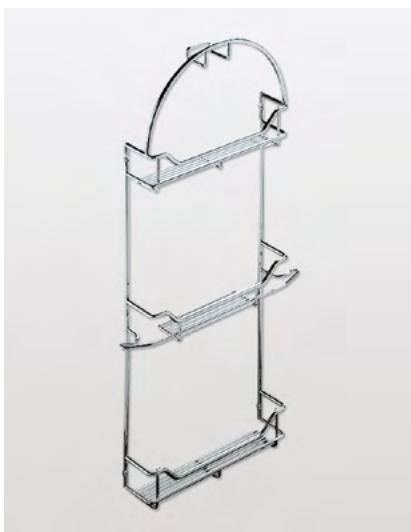

ACCESSOIRES POUR ARMOIRES POUR PRODUITS DE NETTOYAGE

Les petits outils pratiques dans l'armoire pour produits de nettoyage
et l'intendance

VUE D'ENSEMBLE DES PRODUITS

Tablo Libell

Les casiers sont simplement montés à l'intérieur d'une porte d'armoire et permettent de ranger de petits ustensiles qui sont ainsi rapidement accessibles

Étagères pour produits de nettoyage

Étagères en fil rigide pratiques pour armoire pour produits de nettoyage et intendance.

Tablo Libell

Casier à monter à l'intérieur d'une porte d'armoire

- Montage facile avec 2 vis

Largeur de l'élément	Surface	Larg.	Prof.	Haut.	N° d'art.
600	blanc	388	161	58	600.0426.01
600	argent	388	161	58	600.0426.12
600	anthracite	388	161	58	600.0426.43

Porte-balais Libell

Pour montage mural

- 2 crochets supplémentaires inclus, ils peuvent être accrochés en option au porte-balais

	Surface	Larg.	Prof.	Haut.	N° d'art.
	blanc	75	330	85	600.0360.01
	argent	75	330	85	600.0360.12
	anthracite	75	330	85	600.0360.43

Rangée de crochets Libell

Pour montage mural

- Avec 6 crochets fixes

	Surface	Larg.	Prof.	Haut.	N° d'art.
	blanc	44	360	54	600.0361.01
	argent	44	360	54	600.0361.12
	anthracite	44	360	54	600.0361.43