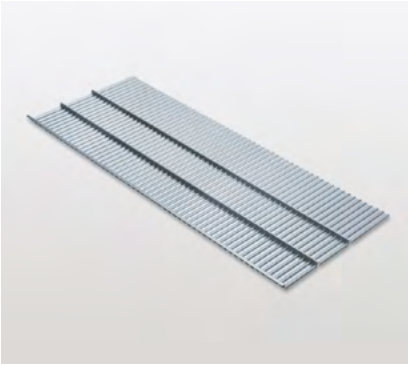

Griglia separatrice per bottiglie Spider (schienale in legno)

Griglia separatrice per bottiglie a due file per cassetti con schienale in legno spesso 16 mm

- Viene agganciata allo schienale senza utensili

argento su richiesta

Cesto portabottiglie

Suddivisione per 8 bottiglie, per cassetti con larghezza da 275 mm

- Adatto anche ai cassetti Blum Tandembox antaro

Larghezza elemento	Finitura	Larghezza	Profondità	Altezza	N° art.
275	bianco	191	410	310	200.1490.01
275	cromato	191	410	310	200.1490.05
275	antracite	191	410	310	200.1490.43

Inserto portaspezie

Da tagliare in modo individuale in base alla larghezza del cassetto

- Soluzione ottimale per conservare tutti i portaspezie, grazie alla forma piatta può essere utilizzato anche sotto il piano di cottura in vetro ceramica