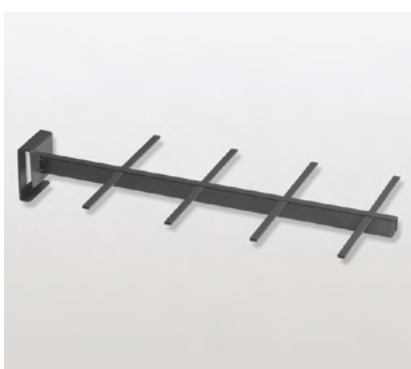

ACCESSORI DEI CASSETTI

Pratici sistemi per riordinare i cassetti

PANORAMICA DEL PRODOTTO

Spider

La griglia di separazione delle bottiglie viene agganciata senza l'ausilio di utensili a sinistra o a destra e lascia ancora spazio a lato per pentole, padelle o altre provviste.

Cesto porta bottiglie

Il cesto mobile può essere impiegato a piacere in ogni cassetto.

Inserito per portaspesie

Per conservare i portaspesie e qualsiasi tipo di barattolo. Grazie alla sua forma piatta può essere conservato in modo ben visibile anche in cassetti con altezza esigua.

Griglia separatrice per bottiglie Spider (schienale in legno)

Griglia separatrice per bottiglie a due file per cassetti con schienale in legno spesso 16 mm

- Viene agganciata allo schienale senza utensili

Larghezza elemento	Finitura	Larghezza	Profondità	Altezza	N° art.
275	bianco	175	435	44	200.1801.21
275	antracite	175	435	44	200.1801.43

argento su richiesta

Griglia separatrice per bottiglie Spider (schienale in metallo)