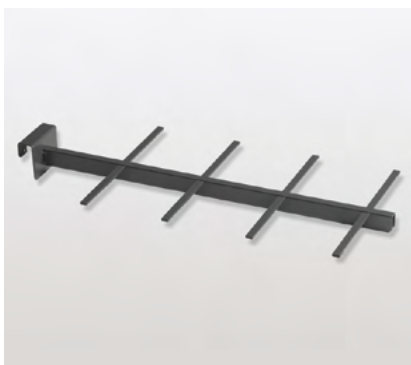

ACCESSORI DEI CASSETTI

Pratici sistemi per riordinare i cassetti

PANORAMICA DEL PRODOTTO

Spider

La griglia di separazione delle bottiglie viene agganciata senza l'ausilio di utensili a sinistra o a destra e lascia ancora spazio a lato per pentole, padelle o altre provviste.

Cesto porta bottiglie

Il cesto mobile può essere impiegato a piacere in ogni cassetto.

Inserito per portaspesie

Per conservare i portaspesie e qualsiasi tipo di barattolo. Grazie alla sua forma piatta può essere conservato in modo ben visibile anche in cassetti con altezza esigua.

Griglia separatrice per bottiglie Spider (schienale in legno)

Griglia separatrice per bottiglie a due file per cassetti con schienale in legno spesso 16 mm

- Viene agganciata allo schienale senza utensili

Larghezza elemento	Finitura	Larghezza	Profondità	Altezza	N° art.
275	bianco	175	435	44	200.1801.21
275	antracite	175	435	44	200.1801.43

argento su richiesta

Griglia separatrice per bottiglie Spider (schienale in metallo)