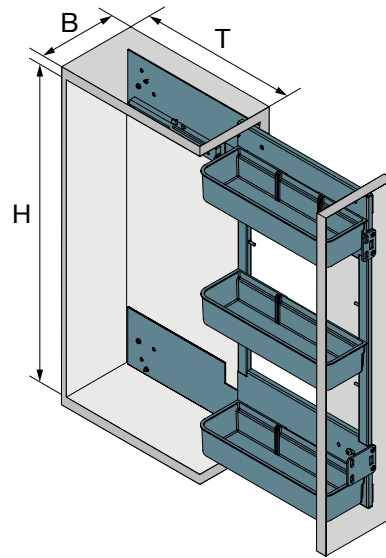

MOBILE SOSPESO PICANTO

L'estrazione sottile per garantire ordine in cucina e in bagno

VARIANTI

Vaschetta in plastica

CARATTERISTICHE

- Ideale per conservare piccoli utensili della cucina o del bagno

- Ottima visuale grazie alle vaschette di plastica trasparente
- Vaschette di plastica resistenti agli urti

- Ammortizzatore installato per richiudere dolcemente e silenziosamente

ILLUSTRAZIONE TECNICA

B= Larghezza elemento	150, 275/300 mm
T= Profondità in luce	290 mm
H= Altezza in luce	600 mm

Picanto

Estrazione totale sulla parete laterale per mobili sospesi

Kit formato da:
 sistema d'estrazione con Softclose e autorientro integrati
 3 vaschette trasparenti agganciabili
 1 kit di divisori (2 pezzi)
 2 supporti frontali

Larghezza elemento	Finitura	Larghezza	Profondità	Altezza	N° art.
150	argento	110	285	590	500.0095.12
275 / 300	argento	239	285	590	500.0094.12

Ulteriori vaschette agganciabili e divisori su richiesta