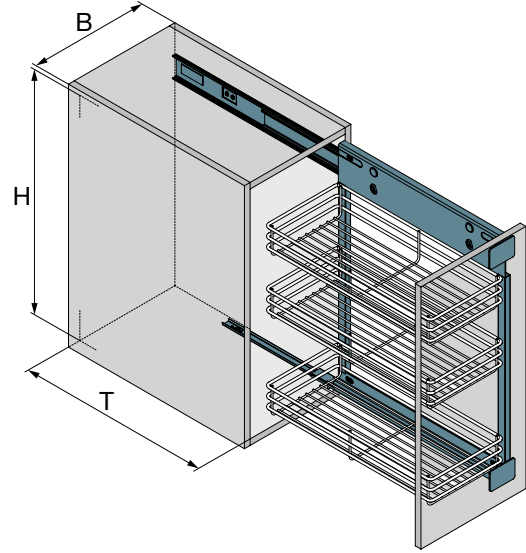

MUEBLE BAJO SLIM

—

El robusto extraíble para muebles bajos de cocina y otros lugares del hogar

VARIANTES

Cesta colgante Excellent,
cromado

Bandeja colgante, transparente

CARACTERÍSTICAS DIFERENCIADORAS

- Sistema de extracción disponible en 3 alturas diferentes
- Ideal para almacenar alimentos, botellas y condimentos
- Óptimo aprovechamiento del espacio, anchuras de 150 hasta 400 mm
- Cestas colgantes de policarbonato resistente a la rotura, para guardar botellas y condimentos con absoluta transparencia
- El sistema de clip entre el marco y la extracción integral permite realizar un montaje sencillo y sin herramientas
- Montaje en la pared lateral derecha o izquierda

ILUSTRACIÓN TÉCNICA

| | |
|--------------------------------|----------------------------|
| B= Ancho de mueble | 150/180/250/275/300/400 mm |
| T= Profundidad interior | 470 mm |
| H= Altura interior | 485/610/680 mm |

Sistema extraíble Slim

Estructura tubular con extracción total

- Incluye Softclose
- Puede ser instalado a la izquierda o a la derecha

Altura mínima interior:
 Modelo 450 = 485 mm
 Modelo 550 = 610 mm
 Modelo 680 = 680 mm

Cesta colgante Excellent

Para colgar en la estructura tubular Slim

| Ancho de mueble | Acabado | Ancho | Fondo | Alto | Código |
|-----------------|---------|-------|-------|------|-------------|
| 180 | cromado | 110 | 470 | 75 | 100.0046.05 |
| 250 | cromado | 160 | 470 | 75 | 100.0048.05 |
| 275 / 300 | cromado | 210 | 470 | 75 | 100.0040.05 |
| 400 | cromado | 320 | 470 | 75 | 100.0055.05 |