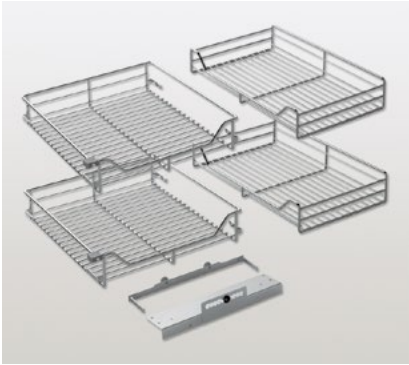

Conjunto de cestas colgantes Excellent

Para Magic Corner Comfort modelo 900/1000

El conjunto incluye:

4 cestas colgantes Excellent

Conectores en cruz y clips deflectores

Ancho de puerta mín.	Acabado	Ancho	Fondo	Alto	Código
450	cromado	290 / 270	470 / 470	80 / 85	300.0596.05
500	cromado	290 / 340	470 / 470	80 / 85	300.0597.05
600	cromado	390 / 390	470 / 470	80 / 85	300.0599.05