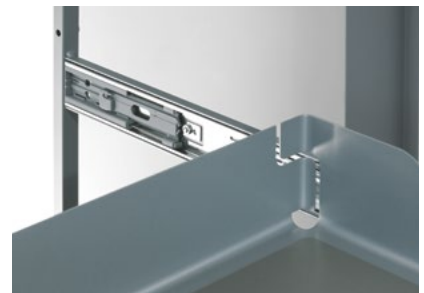

MUEBLE DE RINCÓN EXTRAÍBLE MAGIC CORNER COMFORT

Máximo aprovechamiento de espacio en muebles de rincón

VARIANTES

Estantes Libell
(blanco, plata, antracita)

Estantes Fiore
(antracita)

Cesta colgante Excellent
(cromado)

CARACTERÍSTICAS DIFERENCIADORAS

- Abrir la puerta, tirar del asa y los estantes delanteros giran saliendo completamente del mueble
- Estantes traseros extraíbles individualmente para un cómodo acceso
- Ideal para guardar baterías de cocina y vajilla
- Óptimo acceso y visibilidad de toda la superficie por tres lados
- Máximo aprovechamiento del espacio de almacenamiento
- Sistema de cierre amortiguado Softclose integrado
- Montaje y desmontaje sencillos de los estantes delanteros para su limpieza
- Para puertas con bisagras: Las bisagras pueden montarse a derecha o izquierda

OPCIONES

Alfombrilla antideslizante

La alfombrilla antideslizante evita el deslizamiento del contenido del armario.

Divisor

Los divisores magnéticos permiten una distribución sencilla de la superficie del estante.

Magic Corner Comfort izquierdo

Conjunto de mecanismo completo para puertas con bisagras

- Los estantes traseros pueden extraerse de forma independiente

El conjunto incluye:

- 1 estructura trasera
- 2 Softclose (Para la estructura extraíble y la trasera)
- 1 estructura extraíble con palanca de ajuste de altura
- 1 palanca giratoria