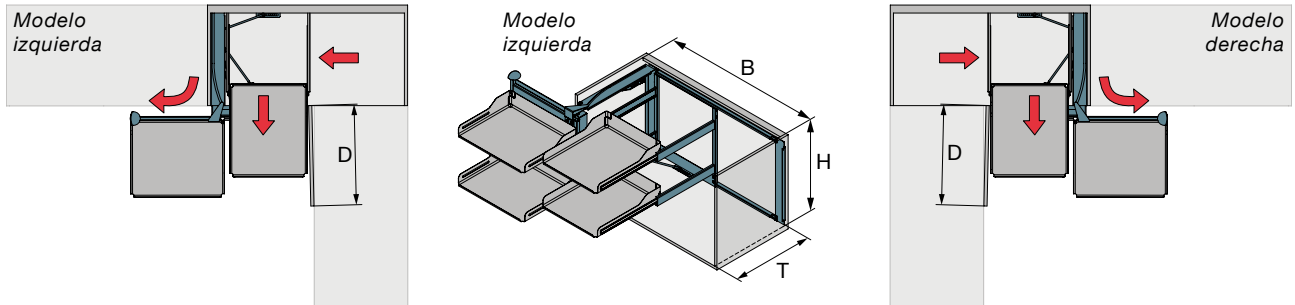

OPCIONES

Alfombrilla antideslizante

La alfombrilla antideslizante evita el deslizamiento del contenido del armario.

Divisor

Los divisores magnéticos permiten una distribución sencilla de la superficie del estante.

ILUSTRACIÓN TÉCNICA

B= Ancho interior	862-971/962-1171 mm
T= Profundidad interior	500 mm
H= Altura interior	545 mm

RESUMEN DE COMPONENTES

Mecanismo

Conjunto de mecanismo → 4.08

Accesorios

Conjunto de estantes colgantes Libell	→ 4.09
Conjunto de estantes colgantes Fioro	→ 4.10
Conjunto de cestas colgantes Excellent	→ 4.11

Magic Corner Comfort izquierdo

Conjunto de mecanismo completo para puertas con bisagras

- Los estantes traseros pueden extraerse de forma independiente

El conjunto incluye:

- 1 estructura trasera
- 2 Softclose (Para la estructura extraíble y la trasera)
- 1 estructura extraíble con palanca de ajuste de altura
- 1 palanca giratoria