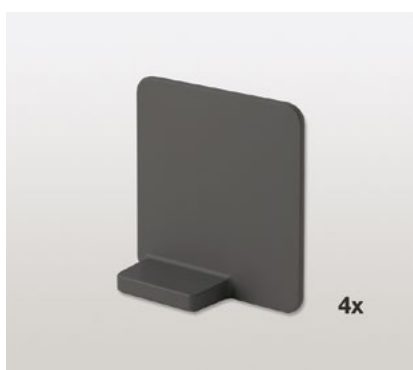

Conjunto de divisores magnéticos

Para estantes Libell y Fioro

- Puede colocarse en el estante (Tanto en la base como en los laterales) o sobre la alfombrilla antideslizante

Set de 4 unidades

	Acabado	Ancho	Fondo	Alto	Código
	blanco	85	26 / 3	90	100.1121.51
	gris	85	26 / 3	90	100.1121.52
	antracita	85	26 / 3	90	100.1121.43