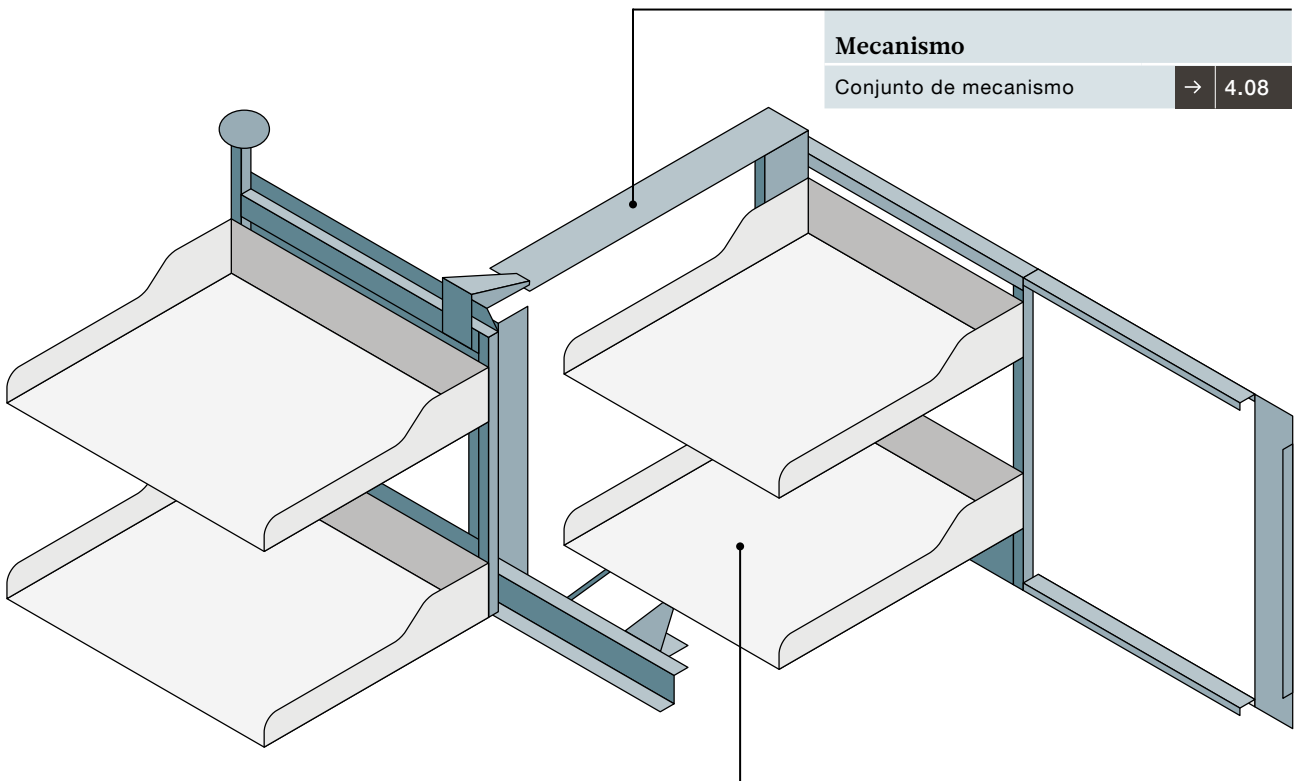

OPCIONES

Alfombrilla antideslizante

La alfombrilla antideslizante evita el deslizamiento del contenido del armario.

Divisor

Los divisores magnéticos permiten una distribución sencilla de la superficie del estante.

ILUSTRACIÓN TÉCNICA

B= Ancho interior	862-971/962-1171 mm
T= Profundidad interior	500 mm
H= Altura interior	545 mm

RESUMEN DE COMPONENTES

Mecanismo

Conjunto de mecanismo → 4.08

Accesorios

Conjunto de estantes colgantes Libell	→ 4.09
Conjunto de estantes colgantes Fioro	→ 4.10
Conjunto de cestas colgantes Excellent	→ 4.11

Magic Corner Comfort izquierdo

Conjunto de mecanismo completo para puertas con bisagras

- Los estantes traseros pueden extraerse de forma independiente

El conjunto incluye:

- 1 estructura trasera
- 2 Softclose (Para la estructura extraíble y la trasera)
- 1 estructura extraíble con palanca de ajuste de altura
- 1 palanca giratoria

Magic Corner Comfort derecho

Conjunto de mecanismo completo para puertas con bisagras

- Los estantes traseros pueden extraerse de forma independiente

El conjunto incluye:

- 1 estructura trasera
- 2 Softclose (Para la estructura extraíble y la trasera)
- 1 estructura extraíble con palanca de ajuste de altura
- 1 palanca giratoria