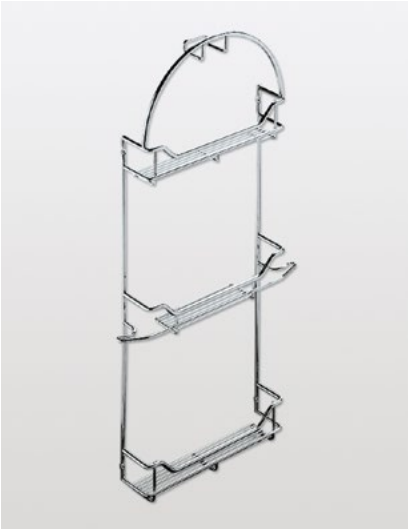

### Tablo Libell

Las bandejas se montan fácilmente en el lado interior de la puerta de un armario y permiten guardar y tener a mano pequeños utensilios

### Tablo Libell

Bandeja para el montaje en el lado interior de la puerta de un armario

- Montaje sencillo con dos tornillos

Ancho de mueble	Acabado	Ancho	Fondo	Alto	Código
600	blanco	388	161	58	600.0426.01
600	plata	388	161	58	600.0426.12
600	antracita	388	161	58	600.0426.43

### Colgador escobero Libell

Para montar en la pared del mueble

- Incluye dos ganchos adicionales que pueden montarse en el colgador escobero

	Acabado	Ancho	Fondo	Alto	Código
	blanco	75	330	85	600.0360.01
	plata	75	330	85	600.0360.12
	antracita	75	330	85	600.0360.43

### Riel de ganchos Libell

Para montar en la pared del mueble

- Con 6 ganchos fijos

	Acabado	Ancho	Fondo	Alto	Código
	blanco	44	360	54	600.0361.01
	plata	44	360	54	600.0361.12
	antracita	44	360	54	600.0361.43