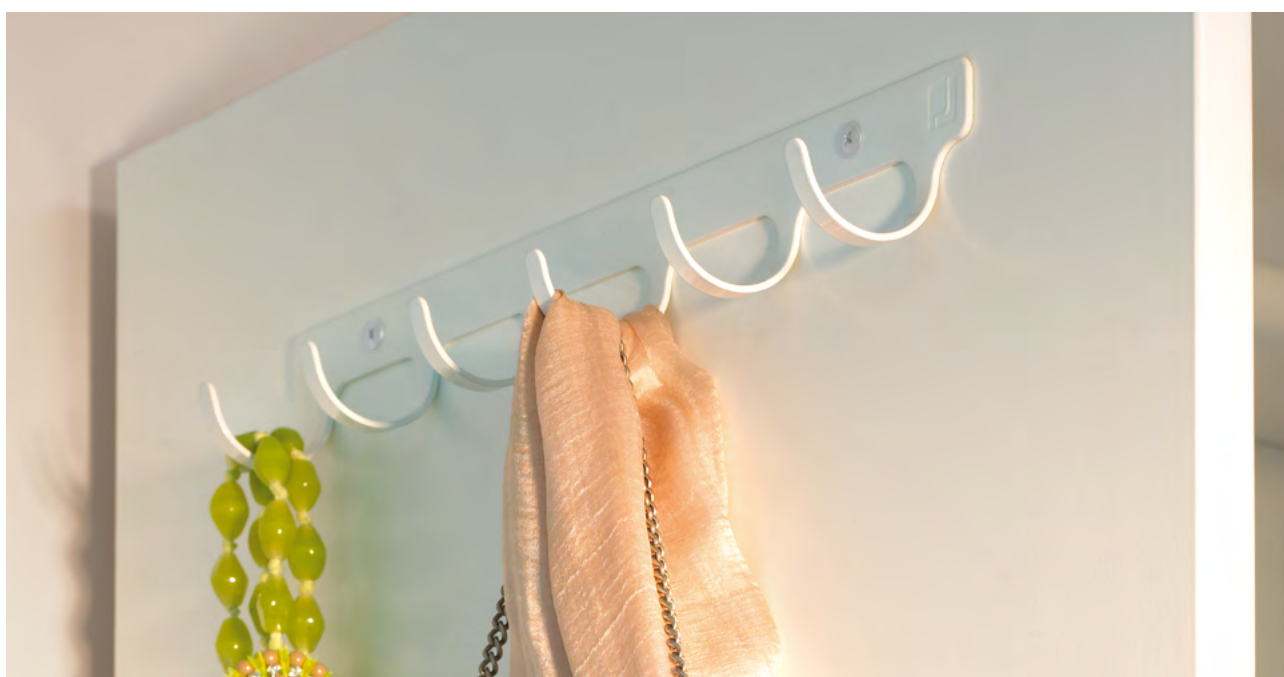

# ACCESSORIO PER ARMADI

—

L'accessorio utile per una migliore visuale nell'armadio

### Listello con ganci Libell

Il semplice listello con 6 ganci può essere utilizzato ovunque.

### Estrazione universale Pesolo

Scaffale multiuso con 2 vaschette in plastica e 10 ganci. In base alle esigenze utilizzabile con estrazione per cravatte o per utensili minuti in bagno.

### Pesolo

Estrazione universale semplice su rotelle

- Montabile a sinistra o a destra
- Include 2 vaschette, 10 ganci e 2 distanziali (15 mm)

	Finitura	Larghezza	Profondità	Altezza	N° art.
	argento	180	465	115	600.0354.00
	antracite	180	465	115	600.0354.43