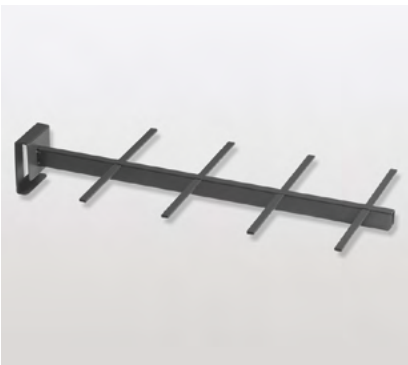

Spider Flaschentrenngitter (Metallrückwand)

Flaschentrenngitter zweireihig für Blum Tandembox- Intivo- und Antaro-Schubkästen mit Metallrückwand.

- Wird an der Rückwand werkzeuglos eingehängt

Elementbreite	Oberfläche	Breite	Tiefe	Höhe	Art.-Nr.
275	weiss	175	433	61	200.1800.21
275	anthrazit	175	433	61	200.1800.43

silber auf Anfrage