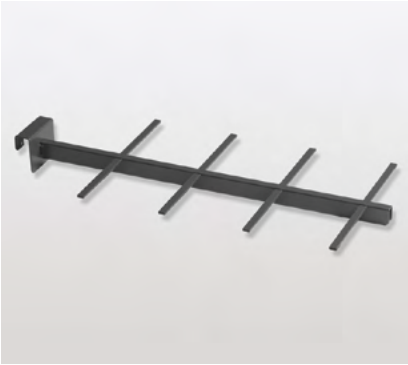

### Spider

Das Flaschentrenngitter wird werkzeuglos links oder rechts an der Rückwand eingehängt und lässt daneben auch noch Raum für Töpfe, Pfannen oder weitere Vorräte.

### Flaschentragekorb

Der mobile Tragkorb kann beliebig und in jeder Schublade eingesetzt werden.

### Gewürzeinsatz

Zur Aufbewahrung von Gewürzstreuer und Dosen jeglicher Art. Kann dank der flachen Form auch in Schubkästen mit geringer Bauhöhe übersichtlich gelagert werden.

## Gewürzeinsatz

Zum individuellen Zuschneiden auf die Schubladenbreite

- Optimale Lagerung aller Gewürzstreuer, dank flacher Form auch unter Glas-keramikfeldern verwendbar

Maximale Gewürzstreuer-Länge:

1. Reihe: 144 mm
2. Reihe: 144 mm
3. Reihe: 209 mm