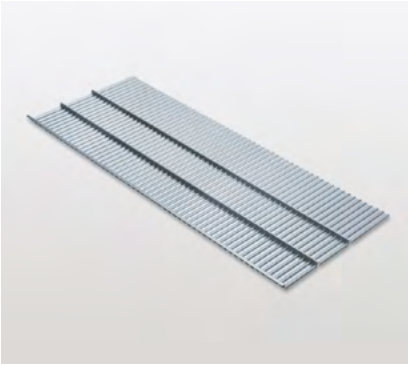

### Flaschentragekorb

8teilig, für Schubladen ab 275 mm Breite

- Passt auch für Blum Tandembox antaro Schubladen

Elementbreite	Oberfläche	Breite	Tiefe	Höhe	Art.-Nr.
275	weiss	191	410	310	200.1490.01
275	verchromt	191	410	310	200.1490.05
275	anthrazit	191	410	310	200.1490.43

## Gewürzeinsatz

Zum individuellen Zuschneiden auf die Schubladenbreite

- Optimale Lagerung aller Gewürzstreuer, dank flacher Form auch unter Glas-keramikfeldern verwendbar

Maximale Gewürzstreuer-Länge:

1. Reihe: 144 mm
2. Reihe: 144 mm
3. Reihe: 209 mm