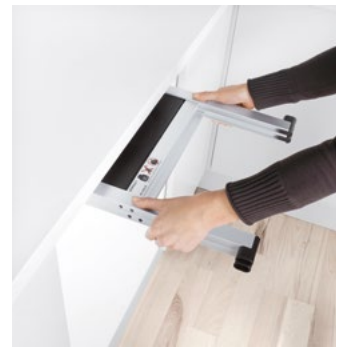

TRITTLEITER STEPOLO

Die effiziente Steighilfe für mehr Sicherheit im Haushalt

BESCHREIBUNG

An das oberste Tablar kommen Sie einfach nicht ran? Anstatt gefährlicher Akrobatik empfiehlt sich die Trittleiter Stepolo. Denn sie ist gleich zur Hand und wird in der Küche oder Hauswirtschaftsraum platzsparend verstaut.

VORTEILE

- › Praktische Steighilfe für mehr Sicherheit im Haushalt
- › Solides und elegantes Design aus eloxiertem Aluminium
- › Lässt sich flach zusammenklappen
- › Wahlweise mit einem oder zwei Tritten
- › Inklusive Wandhalterung (Stepolo 2)
- › Dank der mitgelieferten Halterung platzsparend unter einem Möbeldeckel oder einem Tablar zu verstauen (Stepolo 1)
- › Material: Alu gebürstet, anodisiert